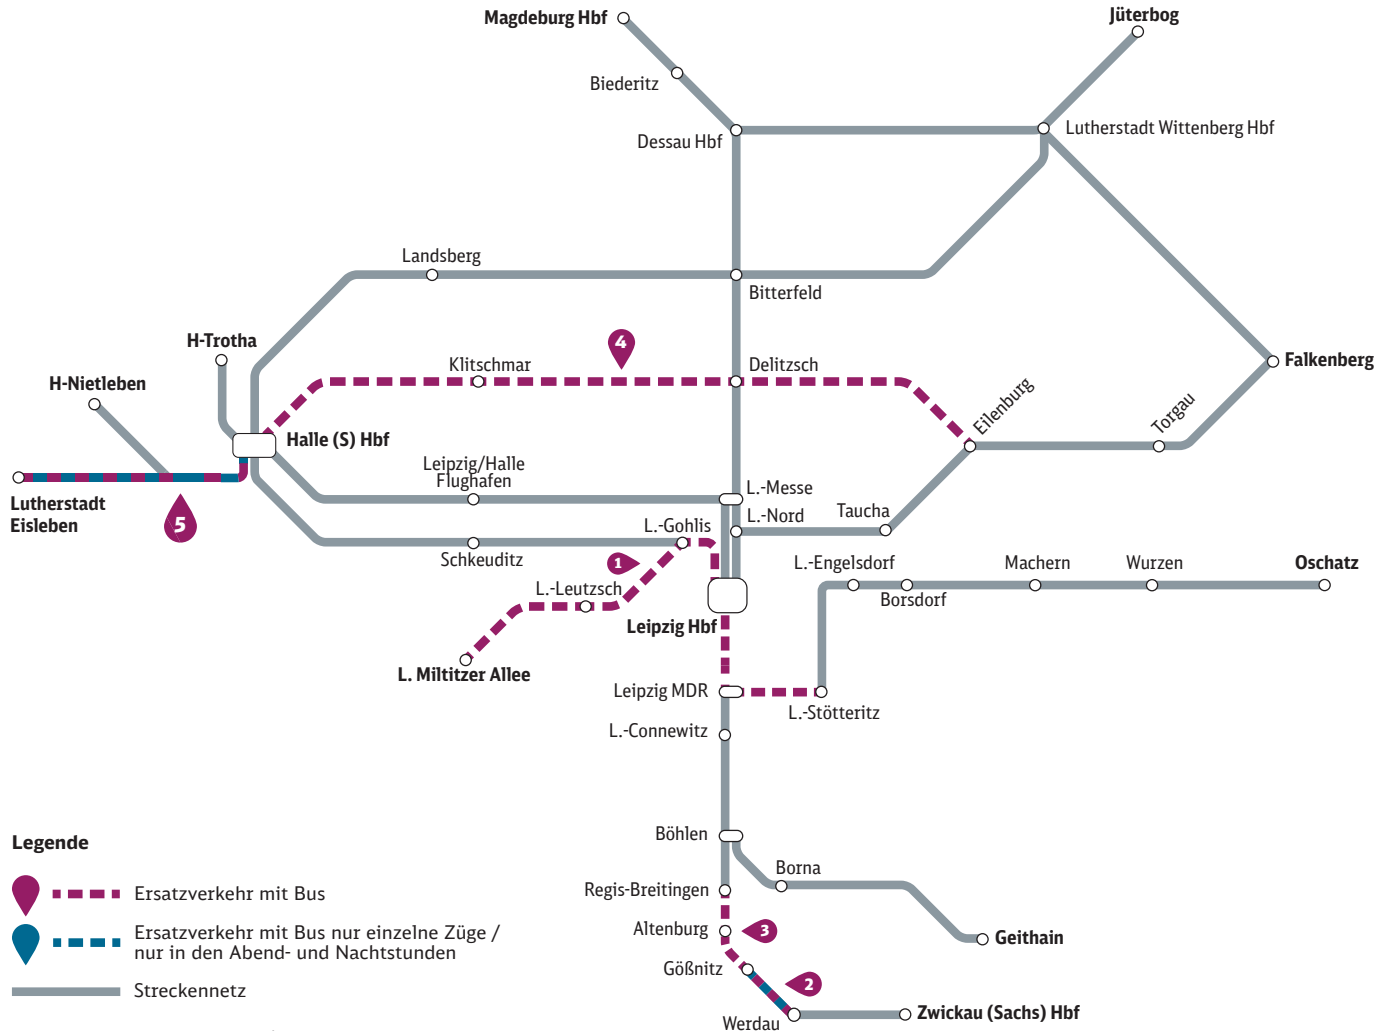

Fahrplanänderungen im Mai

Legende

- Ersatzverkehr mit Bus
- Ersatzverkehr mit Bus nur einzelne Züge / nur in den Abend- und Nachtstunden
- Streckennetz

Ausfall und Ersatzverkehr mit Bus

Achten Sie auf diese Symbole, die Ihnen die Orientierung erleichtern. Alle Ersatzhaltestellen und Busse sind damit gekennzeichnet. Das erste Symbol wird schrittweise durch das zweite ersetzt.

Sehr geehrte Fahrgäste,

wegen Bauarbeiten kommt es im Mitteldeutschen S-Bahn-Netz zu folgenden Ausfällen mit Ersatzverkehr mit Bus (Auszug):

1. **18. Mai (09 Uhr - 15 Uhr)**
   S1 Leipzig Miltitzer Allee ◄► Leipzig-Stötteritz
2. **29. April - 08. Juni, Montag bis Samstag (außer an Feiertagen), von 08 - 16 Uhr**
   S5 S5X Gößnitz ◄► Werdau
3. **21. Mai - 23. Mai, jeweils 07:45 Uhr - 15:45 Uhr**
   S5 S5X Leipzig Miltitzer Allee ◄► Leipzig-Stötteritz
4. **29. März - 01. Dezember**
   S9 Halle (Saale) ◄► Delitzsch
   S9 Zweistündlicher Ausfall mit Ersatzverkehr Eilenburg ◄► Delitzsch
5. **10. April - 07. Juni**
   S7 **10. April - 09. Mai, 21 Uhr - 05 Uhr**
   Halle (Saale) ◄► Lutherstadt Eisleben
   S7 **04. Mai - 05. Mai, ganztägig**
   Halle (Saale) ◄► Lutherstadt Eisleben
   S7 **10. Mai - 17. Mai, einzelne Züge nachts**
   Halle (Saale) ◄► Lutherstadt Eisleben
   S7 **24. Mai - 07. Juni, 21 Uhr - 05 Uhr**
   Halle (Saale) ◄► Lutherstadt Eisleben