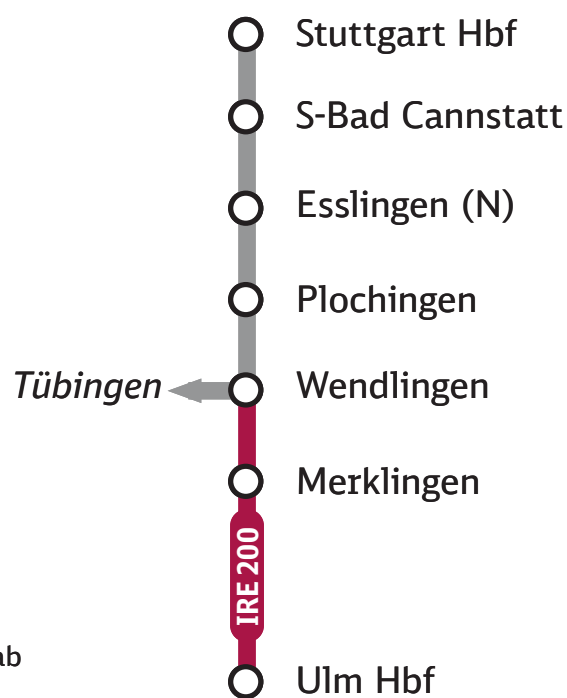

Zugausfälle nur in den
Abend- und Nachtstunden

Wendlingen ◄► Merklingen ◄► Ulm (Schnellfahrstrecke) Fahrplanänderungen und Ersatzverkehr mit Bussen (EV)

An den Montagen, 15. April, 6. Mai – 17. Juni,
vom 9. – 12. April, 6. – 10. Mai, 10. – 14. Juni, 17. – 24. Juni
jeweils 22.30 – 24.00 Uhr

IRE 200 Zugausfälle, Ersatzverkehr mit Bussen:
Wendlingen (N) ◄► Merklingen

In den Nächten 12./13. April, 8./9., 10./11. Mai,
14./15, 21./22 Juni, jeweils 23.00 – 1.40 Uhr

IRE 200 Zugausfälle, Ersatzverkehr mit Bussen:
Wendlingen (N) ◄► Merklingen

Nutzen Sie alternativ auch die Züge der Linie RE 5 und MEX 16 ab
Stuttgart Hbf über Göppingen, Geislingen (Steige) nach Ulm Hbf.