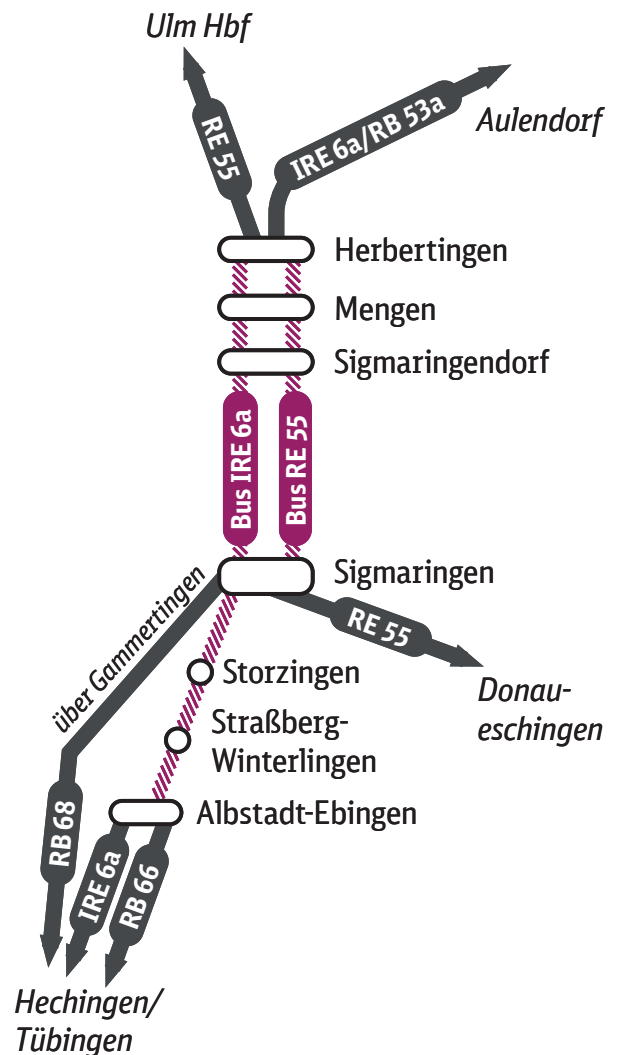

Fahrplanänderungen, Zugausfälle und Ersatzverkehr mit Bussen (EV)

Herbertingen ◄► Sigmaringen ◄►
Albstadt-Ebingen

28. September bis 24. Oktober 2024

hier zur
DB Reiseauskunft

Zugausfälle:

RE 55 **RB 53**

Herbertingen ◄► Sigmaringen

IRE 6a **RB 66**

Herbertingen ◄► Sigmaringen ◄► Albstadt-Ebingen

Alternative Reisemöglichkeiten:

Bus RE 55 **Bus IRE 6a** Ersatzverkehr mit Bus

Herbertingen ◄► Sigmaringen 2x je Stunde, weiter
stündlich mit Bus IRE 6a bis Albstadt-Ebingen

RB 68

Sigmaringen ◄► Hechingen/Tübingen
über Gammertingen

Haltestellen Ersatzverkehr

- Herbertingen Bahnhofsvorplatz
- Mengen Bahnhofsvorplatz
- Sigmaringendorf Bahnhof/Apotheke
- Sigmaringen ZOB Bussteig 1
- Straßberg-Winterlingen Böttcher
- Storzinger Bahnhof
- Albstadt Ebingen Busbahnhof Steig 1