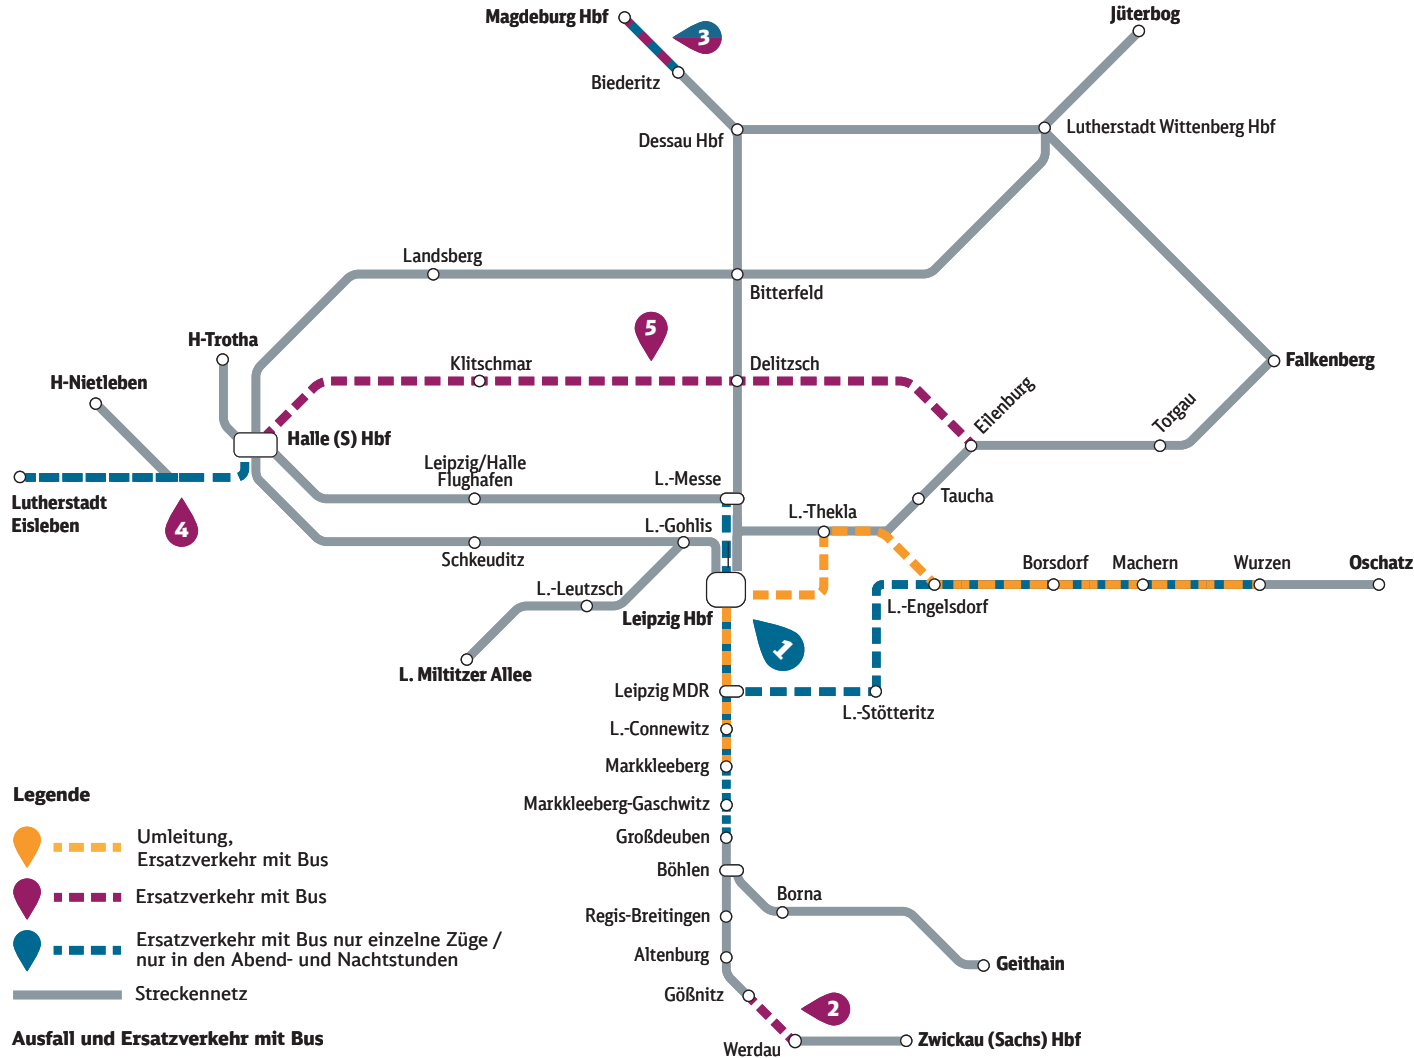

### 27. Juli - 02. September

**S5 S5X** Neukieritzsch ◄► Böhlen  
Zusatzhalte: Böhlen Werke, Markkleeberg-Großstädteln, Neukieritzsch

**S6** Borna ◄► Markkleeberg-Gaschwitz

# Bauarbeiten

im Mitteldeutschen S-Bahn-Netz

**Juni  
2024**

# Fahrplanänderungen im Juni