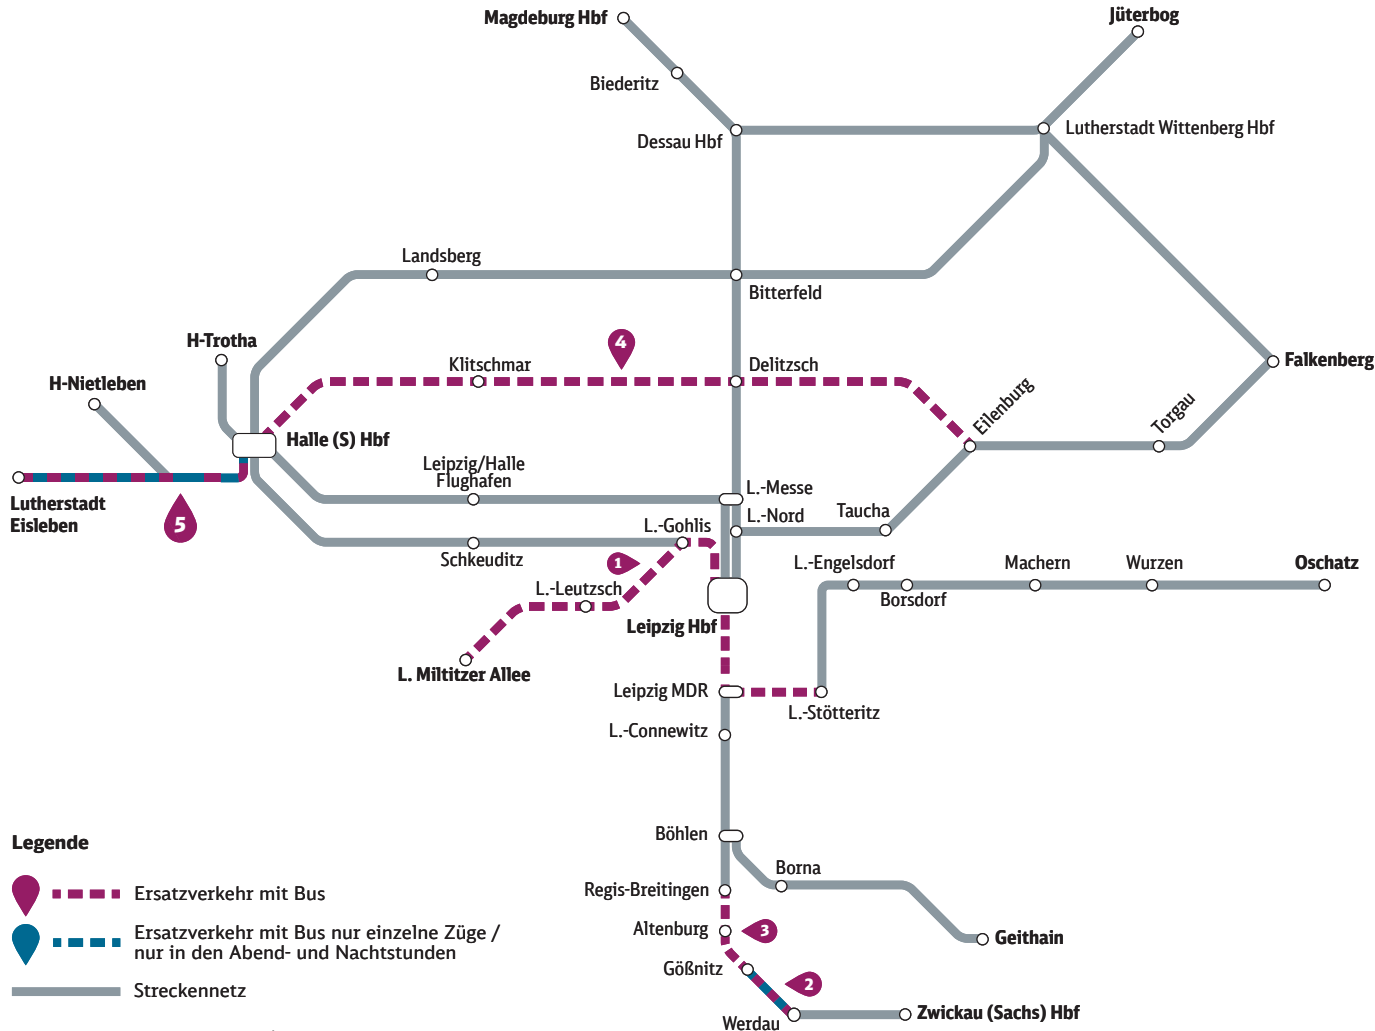

Fahrplanänderungen im Mai

Legende

- Ersatzverkehr mit Bus
- Ersatzverkehr mit Bus nur einzelne Züge / nur in den Abend- und Nachtstunden
- Streckennetz

Ausfall und Ersatzverkehr mit Bus

Achten Sie auf diese Symbole, die Ihnen die Orientierung erleichtern. Alle Ersatzhaltestellen und Busse sind damit gekennzeichnet. Das erste Symbol wird schrittweise durch das zweite ersetzt.

Sehr geehrte Fahrgäste,

wegen Bauarbeiten kommt es im Mitteldeutschen S-Bahn-Netz zu folgenden Ausfällen mit Ersatzverkehr mit Bus (Auszug):

1. **1 18. Mai (09 Uhr - 15 Uhr)**
   S1 Leipzig Miltitzer Allee ◄► Leipzig-Stötteritz
2. **2 29. April - 08. Juni, Montag bis Samstag (außer an Feiertagen), von 08 - 16 Uhr**
   S5 S5X Gößnitz ◄► Werdau
3. **3 21. Mai - 23. Mai, jeweils 07:45 Uhr - 15:45 Uhr**
   S5 S5X Leipzig Miltitzer Allee ◄► Leipzig-Stötteritz
4. **4 29. März - 01. Dezember**
   S9 Halle (Saale) ◄► Delitzsch
   S9 Zweistündlicher Ausfall mit Ersatzverkehr Eilenburg ◄► Delitzsch
5. **5 10. April - 07. Juni**
   S7 **10. April - 09. Mai, 21 Uhr - 05 Uhr**
   Halle (Saale) ◄► Lutherstadt Eisleben
   S7 **04. Mai - 05. Mai, ganztägig**
   Halle (Saale) ◄► Lutherstadt Eisleben
   S7 **10. Mai - 17. Mai, einzelne Züge nachts**
   Halle (Saale) ◄► Lutherstadt Eisleben
   S7 **24. Mai - 07. Juni, 21 Uhr - 05 Uhr**
   Halle (Saale) ◄► Lutherstadt Eisleben