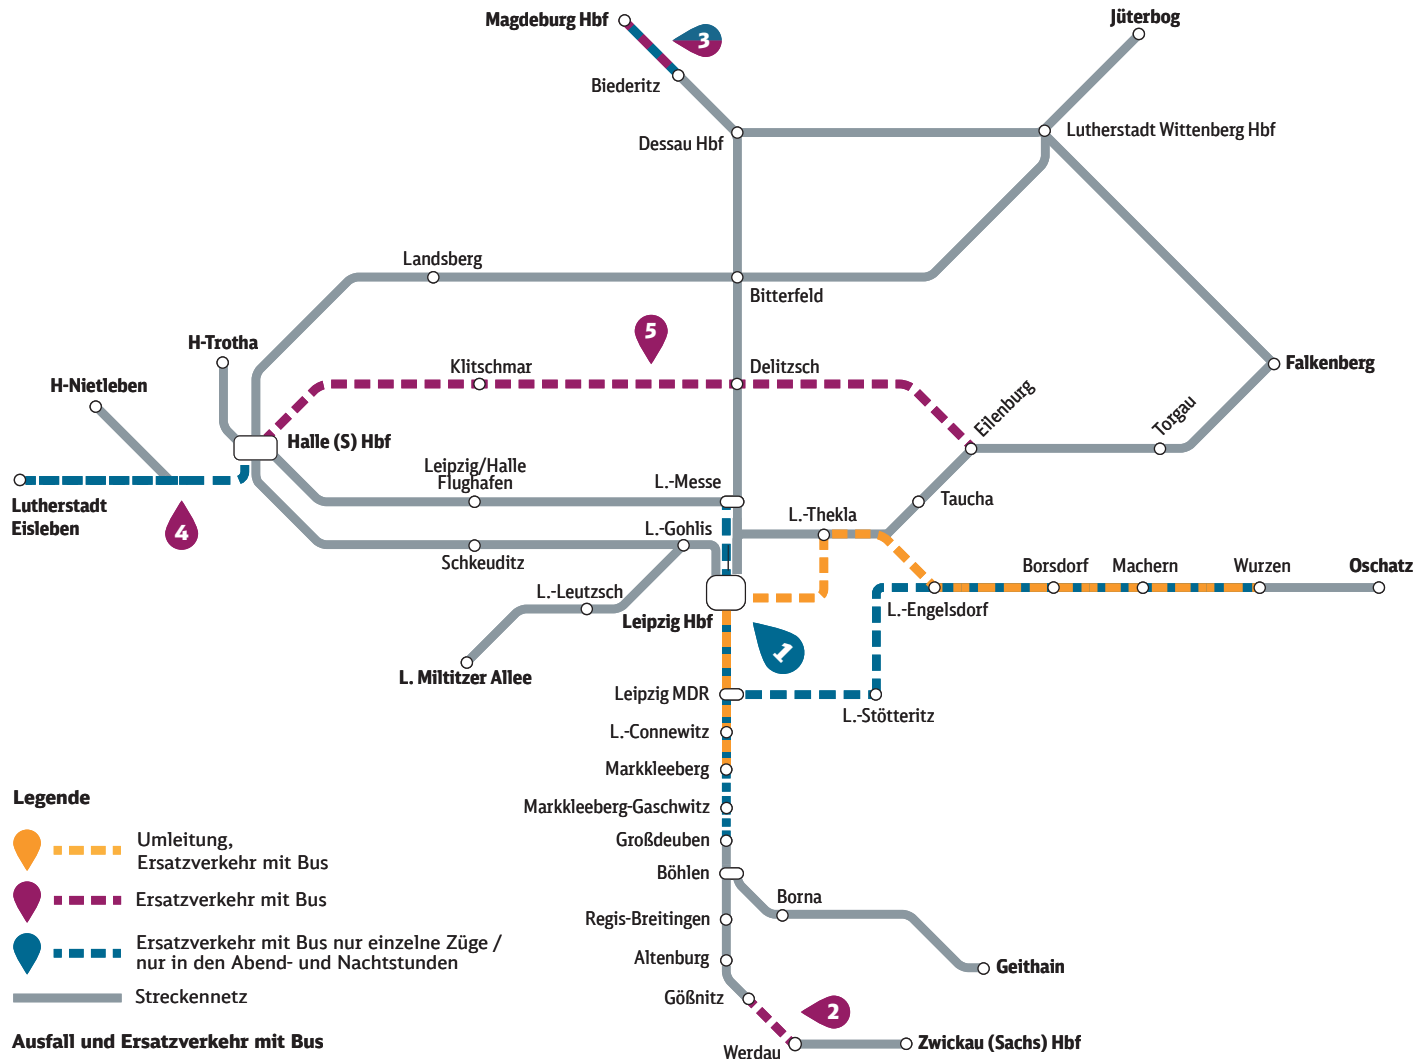

Fahrplanänderungen im Juni

Legende

- Umleitung, Ersatzverkehr mit Bus
- Ersatzverkehr mit Bus
- Ersatzverkehr mit Bus nur einzelne Züge / nur in den Abend- und Nachtstunden
- Streckennetz

Ausfall und Ersatzverkehr mit Bus

Achten Sie auf diese Symbole, die Ihnen die Orientierung erleichtern. Alle Ersatzhaltestellen und Busse sind damit gekennzeichnet. Das erste Symbol wird schrittweise durch das zweite ersetzt.

Sehr geehrte Fahrgäste,

wegen Bauarbeiten kommt es im Mitteldeutschen S-Bahn-Netz zu folgenden Ausfällen mit Ersatzverkehr mit Bus (Auszug):

1. **1 01. Juni - 02. Juni (20 Uhr - 05 Uhr)**
   - **S1** Leipzig Hbf ◄► Leipzig-Stötteritz
   - **S2** Leipzig Hbf ◄► Stötteritz
   - **S3** Umleitung Leipzig Hbf ◄► L.-Thekla (ohne Zwischenhalt), Ersatzverkehr (alle Zwischenhalte)
   - **S3** Leipzig Hbf ◄► Wurzen (teilweise, Zwischenhalte werden durch Ersatzverkehr bedient)
   - **S4** Leipzig Hbf ◄► Markkleeberg-Gaschwitz
   - **SS SSX** Umleitung Großdeuben ◄► Markkleeberg Mitte (Ersatzhalt) ◄► Leipzig Hbf, entfallene Halte werden durch Ersatzverkehr bedient
   - **S6** Leipzig Messe ◄► Markkleeberg-Gaschwitz
2. **2 29. April - 08. Juni, Montag bis Samstag (außer an Feiertagen), jeweils 8 - 16 Uhr**
   - **SS SSX** Gößnitz ◄► Werdau
3. **11. Juni - 13. Juni, jeweils 8 - 16 Uhr**
   - **SS SSX** Gößnitz ◄► Werdau
4. **3 09. Juni - 10. Juni, 16 Uhr - 4 Uhr**
   - **RE13** Magdeburg Hbf ◄► Neustadt / Biederitz
5. **4 24. Mai - 07. Juni, 21 Uhr - 5 Uhr**
   - **S7** Halle (Saale) ◄► Lutherstadt Eisleben
6. **5 29. März - 01. Dezember**
   - **S9** Halle (Saale) ◄► Delitzsch
   - **S9** Eilenburg ◄► Delitzsch

   Zweistündlicher Ausfall mit Ersatzverkehr