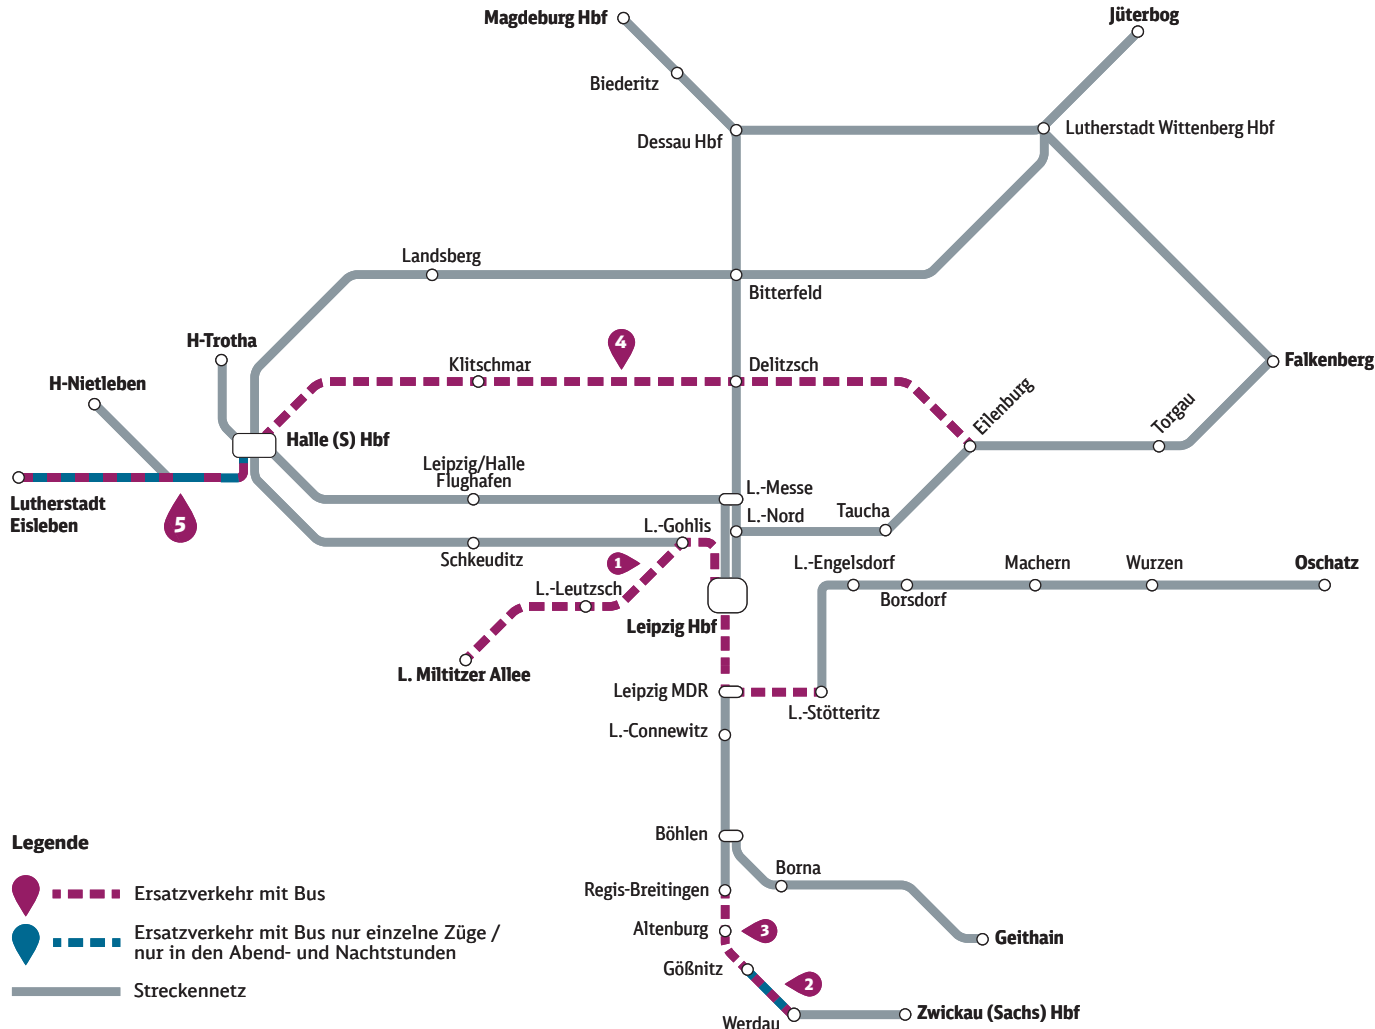

Fahrplanänderungen im Mai

Legende

- Ersatzverkehr mit Bus
- Ersatzverkehr mit Bus nur einzelne Züge / nur in den Abend- und Nachtstunden
- Streckennetz

Ausfall und Ersatzverkehr mit Bus

Achten Sie auf diese Symbole, die Ihnen die Orientierung erleichtern. Alle Ersatzhaltestellen und Busse sind damit gekennzeichnet. Das erste Symbol wird schrittweise durch das zweite ersetzt.

Sehr geehrte Fahrgäste,

wegen Bauarbeiten kommt es im Mitteldeutschen S-Bahn-Netz zu folgenden Ausfällen mit Ersatzverkehr mit Bus (Auszug):

1. **1 18. Mai (09 Uhr - 15 Uhr)**
   S1 Leipzig Miltitzer Allee ◄► Leipzig-Stötteritz
2. **2 29. April - 08. Juni, Montag bis Samstag (außer an Feiertagen), von 08 - 16 Uhr**
   S5 S5X Gößnitz ◄► Werdau
3. **3 21. Mai - 23. Mai, jeweils 07:45 Uhr - 15:45 Uhr**
   S5 S5X Leipzig Miltitzer Allee ◄► Leipzig-Stötteritz
4. **4 29. März - 01. Dezember**
   S9 Halle (Saale) ◄► Delitzsch
   S9 Zweistündlicher Ausfall mit Ersatzverkehr Eilenburg ◄► Delitzsch
5. **5 10. April - 07. Juni**
   S7 **10. April - 09. Mai, 21 Uhr - 05 Uhr**
   Halle (Saale) ◄► Lutherstadt Eisleben
   S7 **04. Mai - 05. Mai, ganztägig**
   Halle (Saale) ◄► Lutherstadt Eisleben
   S7 **10. Mai - 17. Mai, einzelne Züge nachts**
   Halle (Saale) ◄► Lutherstadt Eisleben
   S7 **24. Mai - 07. Juni, 21 Uhr - 05 Uhr**
   Halle (Saale) ◄► Lutherstadt Eisleben