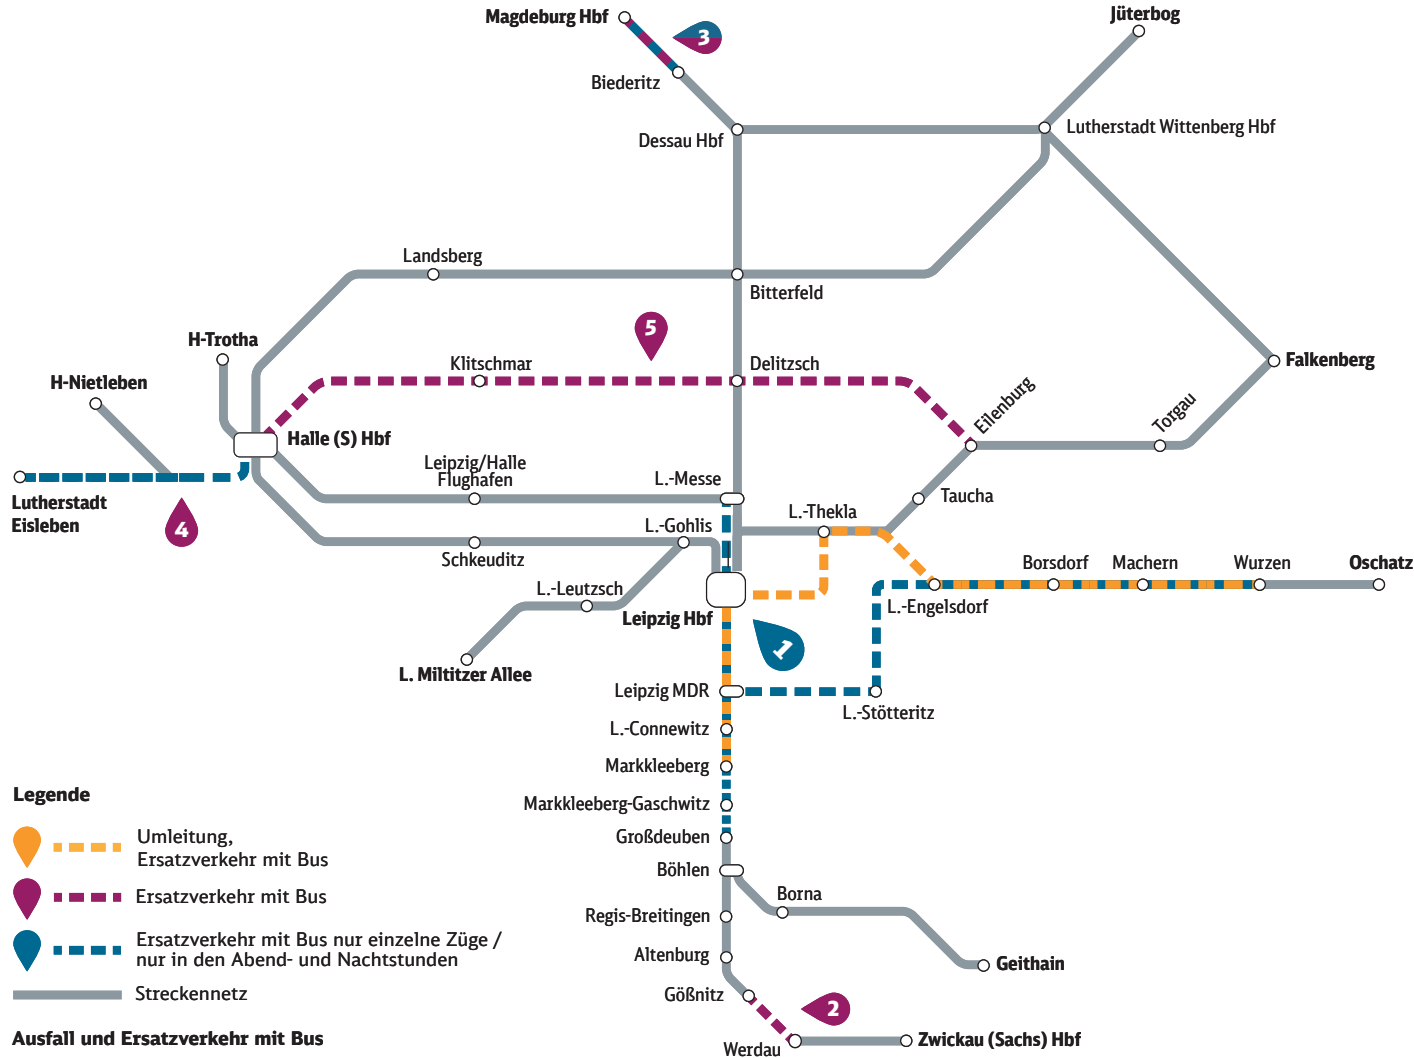

Fahrplanänderungen im Juni

Legende

- Umleitung, Ersatzverkehr mit Bus
- Ersatzverkehr mit Bus
- Ersatzverkehr mit Bus nur einzelne Züge / nur in den Abend- und Nachtstunden
- Streckennetz

Ausfall und Ersatzverkehr mit Bus

Achten Sie auf diese Symbole, die Ihnen die Orientierung erleichtern. Alle Ersatzhaltestellen und Busse sind damit gekennzeichnet. Das erste Symbol wird schrittweise durch das zweite ersetzt.

Sehr geehrte Fahrgäste,

wegen Bauarbeiten kommt es im Mitteldeutschen S-Bahn-Netz zu folgenden Ausfällen mit Ersatzverkehr mit Bus (Auszug):

1. **1 01. Juni - 02. Juni (20 Uhr - 05 Uhr)**
   - S1 Leipzig Hbf ◄► Leipzig-Stötteritz
   - S2 Leipzig Hbf ◄► Stötteritz
   - S3 Umleitung Leipzig Hbf ◄► L.-Thekla (ohne Zwischenhalt), Ersatzverkehr (alle Zwischenhalte)
   - S3 Leipzig Hbf ◄► Wurzen (teilweise, Zwischenhalte werden durch Ersatzverkehr bedient)
   - S4 Leipzig Hbf ◄► Markkleeberg-Gaschwitz
   - SS SSX Umleitung Großdeuben ◄► Markkleeberg Mitte (Ersatzhalt) ◄► Leipzig Hbf, entfallene Halte werden durch Ersatzverkehr bedient
   - S6 Leipzig Messe ◄► Markkleeberg-Gaschwitz
2. **2 29. April - 08. Juni, Montag bis Samstag (außer an Feiertagen), jeweils 8 - 16 Uhr**
   - SS SSX Gößnitz ◄► Werdau
3. **11. Juni - 13. Juni, jeweils 8 - 16 Uhr**
   - SS SSX Gößnitz ◄► Werdau
4. **3 09. Juni - 10. Juni, 16 Uhr - 4 Uhr**
   - RE13 Magdeburg Hbf ◄► Neustadt / Biederitz
5. **4 24. Mai - 07. Juni, 21 Uhr - 5 Uhr**
   - S7 Halle (Saale) ◄► Lutherstadt Eisleben
6. **5 29. März - 01. Dezember**
   - S9 Halle (Saale) ◄► Delitzsch
   - S9 Eilenburg ◄► Delitzsch

   Zweistündlicher Ausfall mit Ersatzverkehr