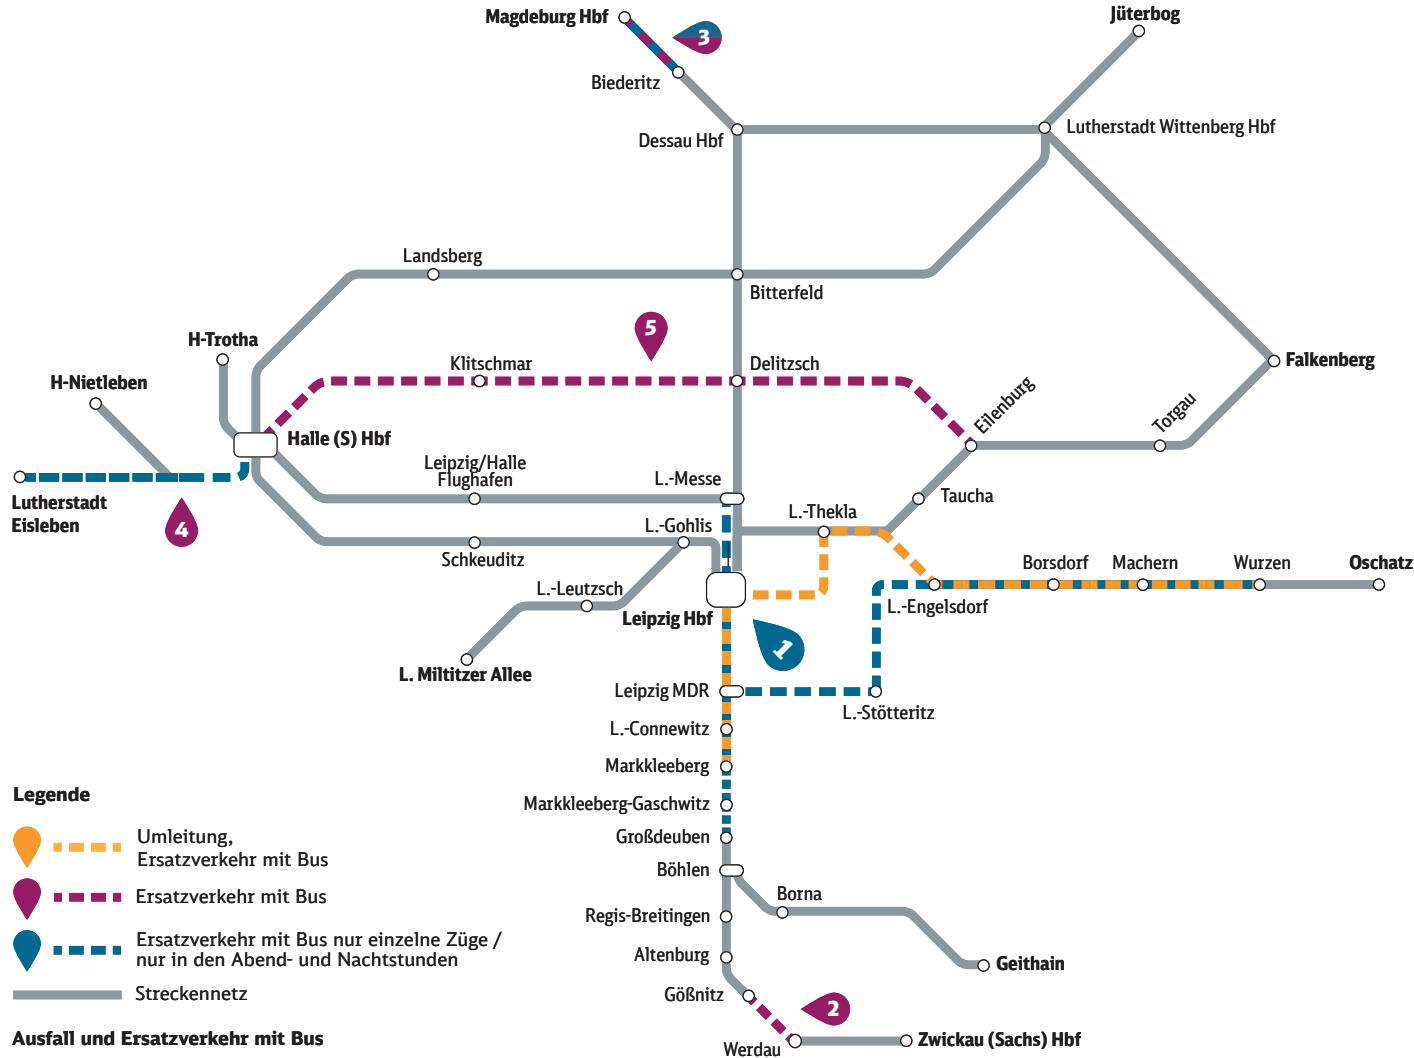

### 27. Juli - 02. September

**S5 S5X** Neukieritzsch ◄► Böhlen  
Zusatzhalte: Böhlen Werke, Markkleeberg-Großstädteln, Neukieritzsch

**S6** Borna ◄► Markkleeberg-Gaschwitz

# Fahrplanänderungen im Juni