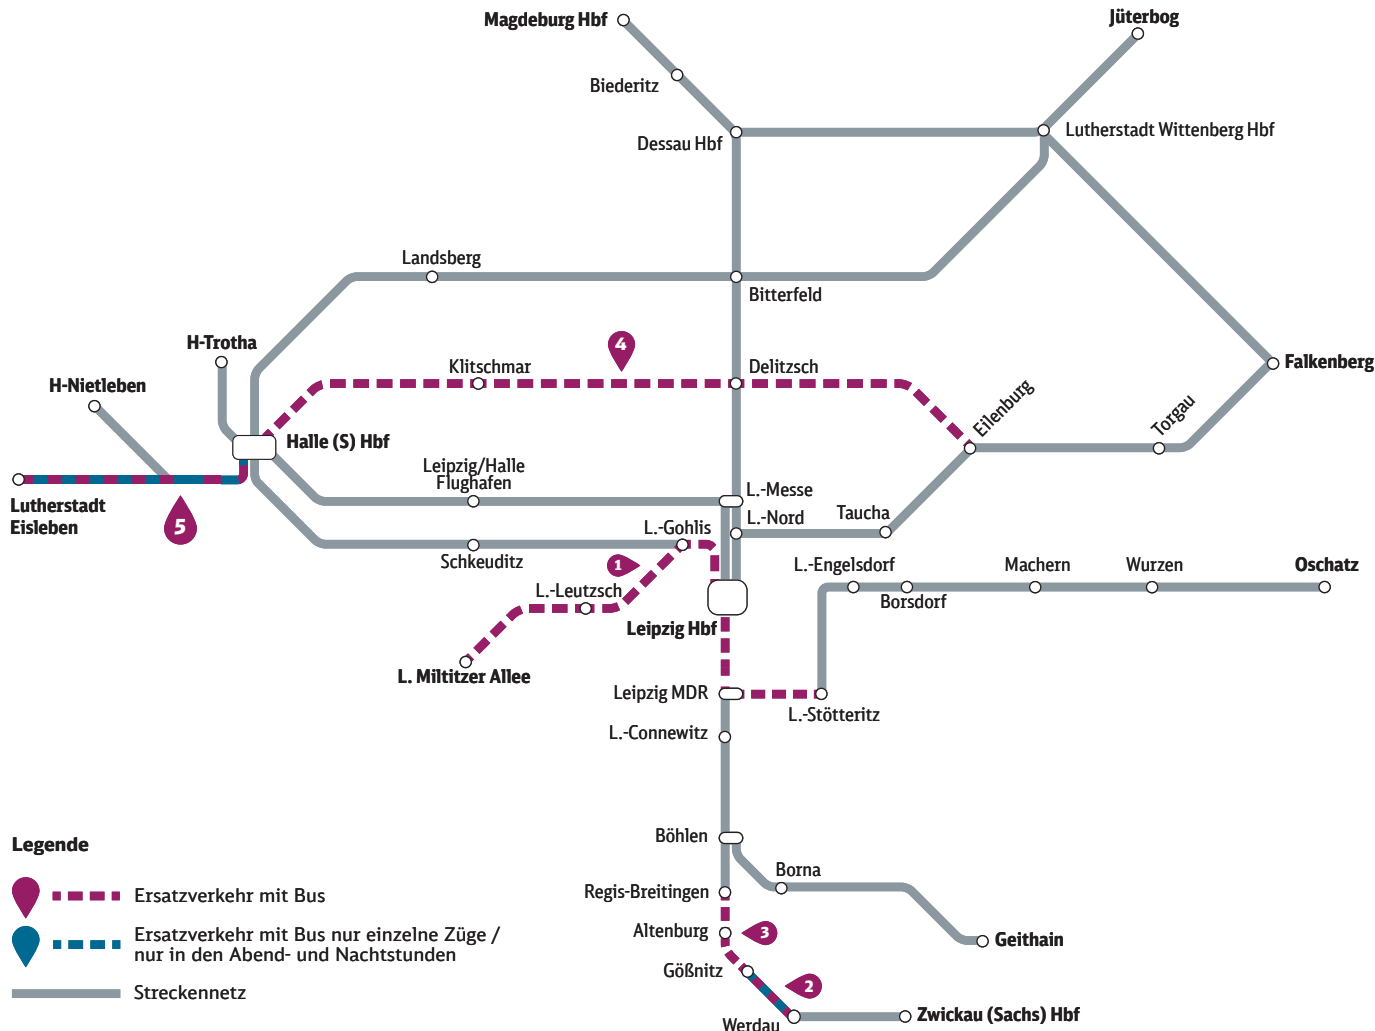

Fahrplanänderungen im Mai

Legende

- Ersatzverkehr mit Bus
- Ersatzverkehr mit Bus nur einzelne Züge / nur in den Abend- und Nachtstunden
- Streckennetz

Ausfall und Ersatzverkehr mit Bus

Achten Sie auf diese Symbole, die Ihnen die Orientierung erleichtern. Alle Ersatzhaltestellen und Busse sind damit gekennzeichnet. Das erste Symbol wird schrittweise durch das zweite ersetzt.

Sehr geehrte Fahrgäste,

wegen Bauarbeiten kommt es im Mitteldeutschen S-Bahn-Netz zu folgenden Ausfällen mit Ersatzverkehr mit Bus (Auszug):

1. **1** **18. Mai (09 Uhr - 15 Uhr)**
   S1 Leipzig Miltitzer Allee ◄► Leipzig-Stötteritz
2. **2** **29. April - 08. Juni, Montag bis Samstag (außer an Feiertagen), von 08 - 16 Uhr**
   S5 S5X Gößnitz ◄► Werdau
3. **3** **21. Mai - 23. Mai, jeweils 07:45 Uhr - 15:45 Uhr**
   S5 S5X Leipzig Miltitzer Allee ◄► Leipzig-Stötteritz
4. **4** **29. März - 01. Dezember**
   S9 Halle (Saale) ◄► Delitzsch
   S9 Zweistündlicher Ausfall mit Ersatzverkehr Eilenburg ◄► Delitzsch
5. **5** **10. April - 07. Juni**
   S7 **10. April - 09. Mai, 21 Uhr - 05 Uhr**
   Halle (Saale) ◄► Lutherstadt Eisleben
   S7 **04. Mai - 05. Mai, ganztägig**
   Halle (Saale) ◄► Lutherstadt Eisleben
   S7 **10. Mai - 17. Mai, einzelne Züge nachts**
   Halle (Saale) ◄► Lutherstadt Eisleben
   S7 **24. Mai - 07. Juni, 21 Uhr - 05 Uhr**
   Halle (Saale) ◄► Lutherstadt Eisleben