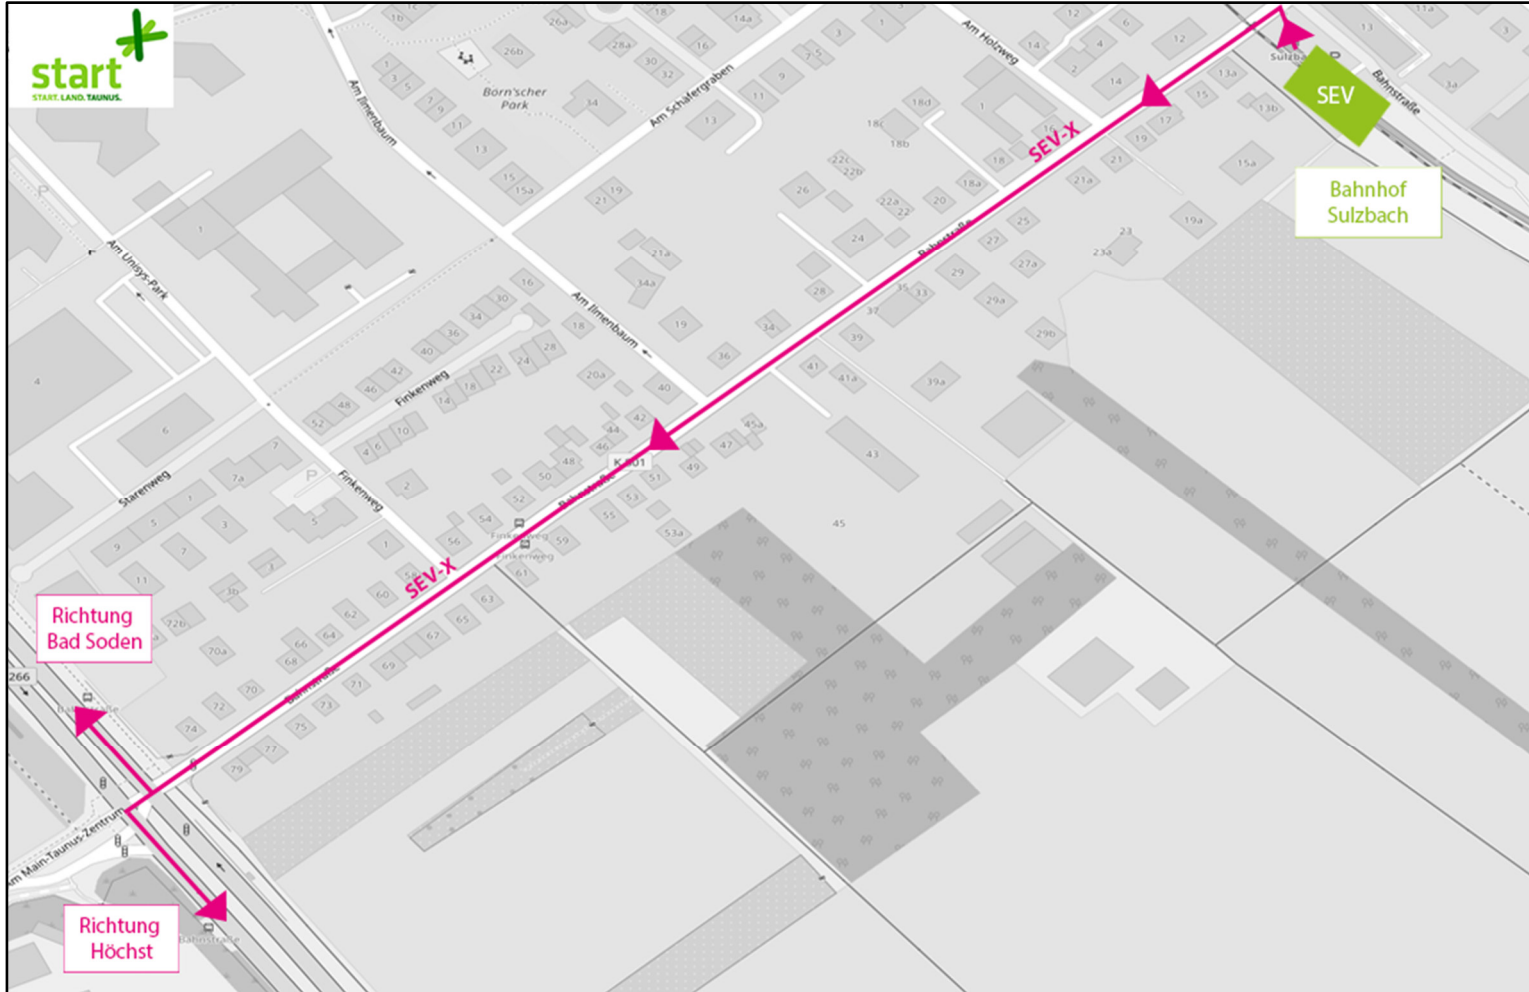

	Verkehrstag		So	So	So	So	So	So	So	So	So
	Bushaltestelle SEV		SEV	SEV	SEV	SEV	SEV	SEV	SEV	SEV	SEV
Frankfurt-Höchst	Bushaltestelle A	ab	15:42	16:42	17:42	18:42	19:42	20:42	21:42	22:42	23:42
Sulzbach (Taunus)	Bahnstraße	ab									
Sulzbach (Taunus)	Bahnhof	ab	15:55	16:55	17:55	18:55	19:55	20:55	21:55	22:55	23:55
Bad Soden (Taunus)	Bahnhof / Salinenstraße	an	16:04	17:04	18:04	19:04	20:04	21:04	22:04	23:04	00:04

Wir sind da!

RMV-Serviceportal www.rmv.de/service
 RMV-Servicetelefon 069 24 24 80 24
 Start Taunus Website www.start-taunus.com

SEV-HALTESTELLENPLAN – BAD SODEN

SEV-HALTESTELLENPLAN – SULZBACH

SEV-HALTESTELLENPLAN – FRANKFURT-HÖCHST