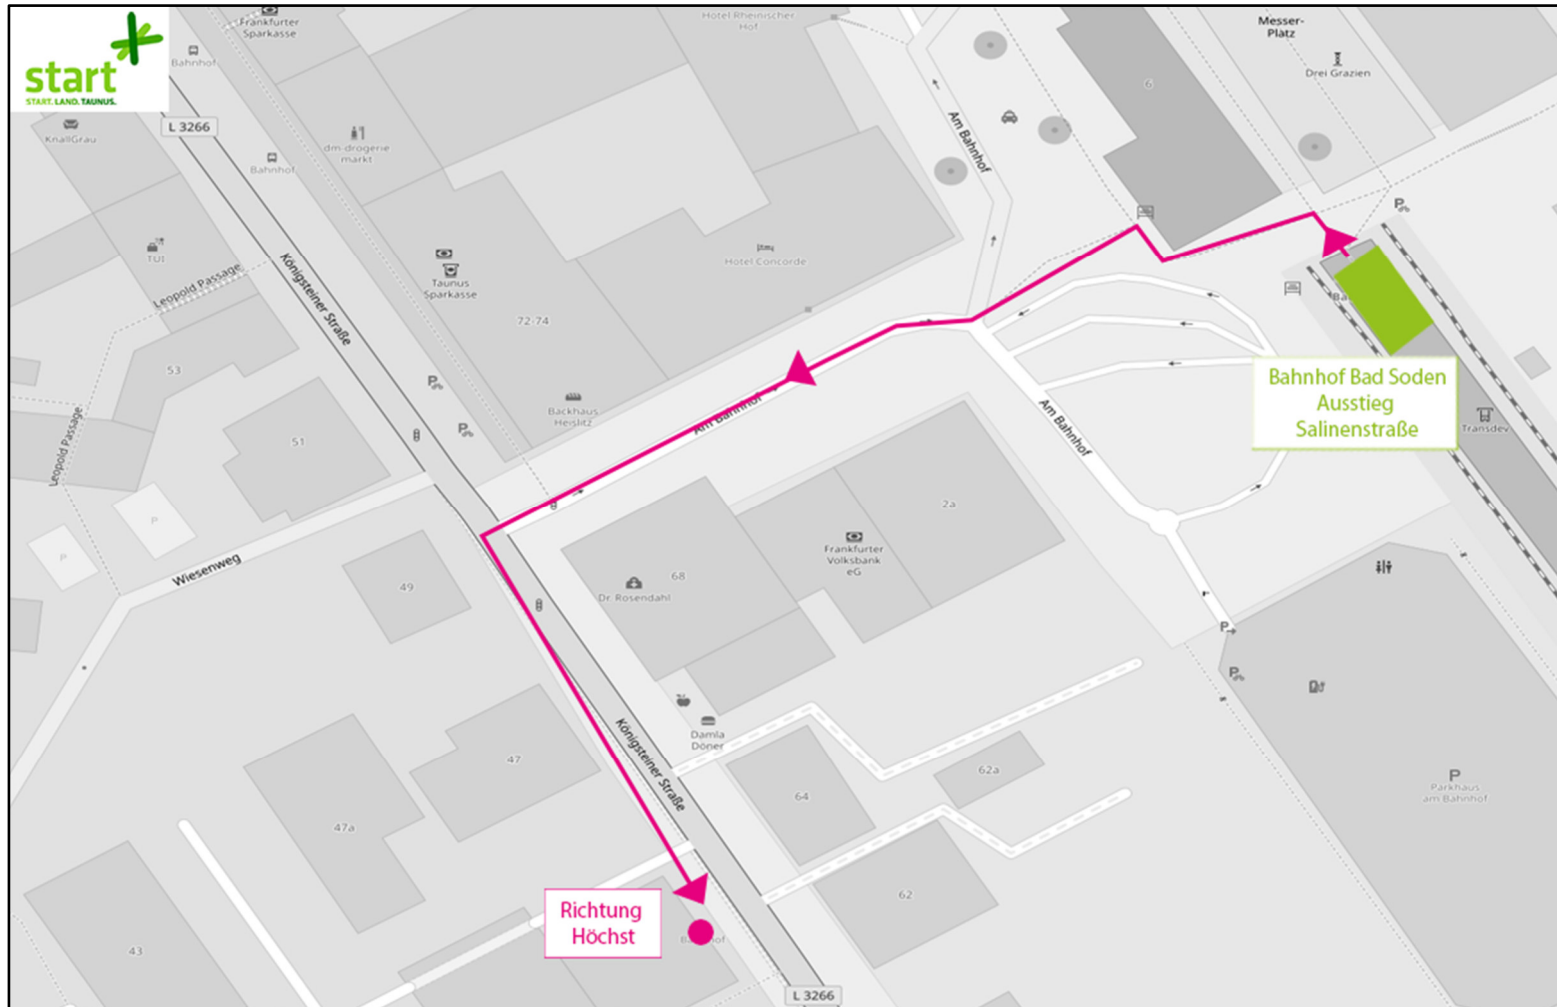

SEV-HALTESTELLENPLAN – BAD SODEN