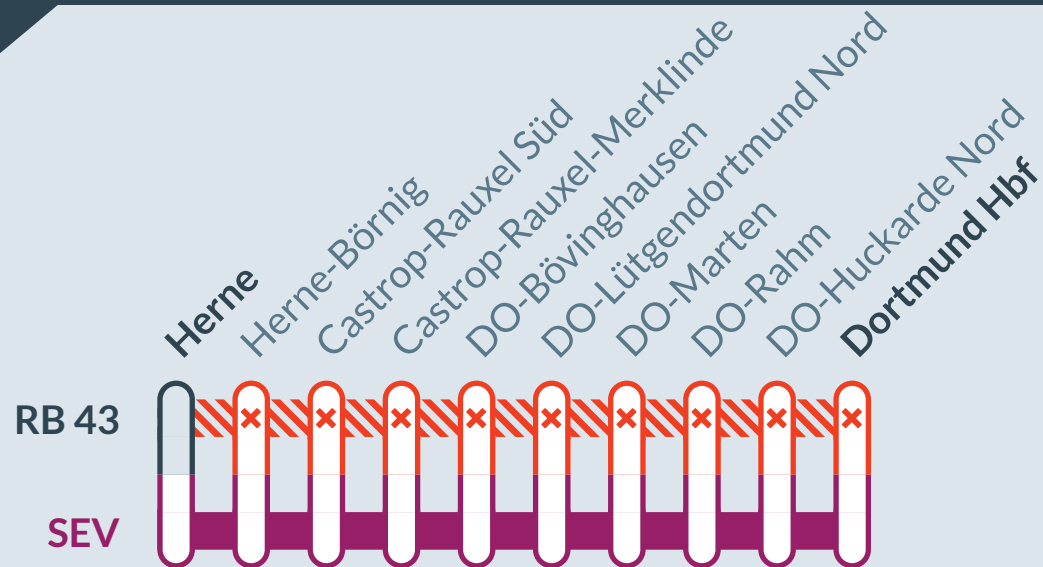

Baustellenbedingte Einschränkung:

RB 43

Dorsten ↔ Dortmund Hbf

Zugausfälle zwischen:
Dorsten und **Dortmund Hbf**
(wechselnde Betroffenheiten nach Bauphasen)

von **Mo, 29.04.** bis **Di, 30.04.2024**; **So, 05.05.** bis **Di, 07.05.2024**; **Mo, 13.05.2024**;
Di, 21.05. bis **Mi, 22.05.2024**; **So, 26.05.2024**; **Di, 28.05.2024**; **Do, 30.05.2024**;
Di, 04.06. bis **Do, 06.06.2024**; **Mo, 10.06.** bis **Do, 13.06.2024**; **Mo, 17.06.** bis **Do,**
20.06.2024
jeweils zwischen **20:45 Uhr** und **23:15 Uhr**

Streckensperrung zwischen:
Herne und **Dortmund Hbf**

von **Mi, 01.05.2024** bis **Do, 02.05.2024**
jeweils zwischen **21:15 Uhr** und **21:45 Uhr**

Halteausfälle zwischen:
Gelsenkirchen Zoo und **Herne**

am **So, 12.05.**, **So, 09.06.** und **So 16.06.2024**
jeweils zwischen **21:00 Uhr** und **22:00 Uhr**

Streckensperrung zwischen:
Dorsten und **Herne**

☎ 0202 515 62 515
(Ortstarif)
📱 www.zuginfo.nrw

zuginfo.nrw ist ein Serviceangebot für Kunden
im Regionalverkehr in Nordrhein-Westfalen.