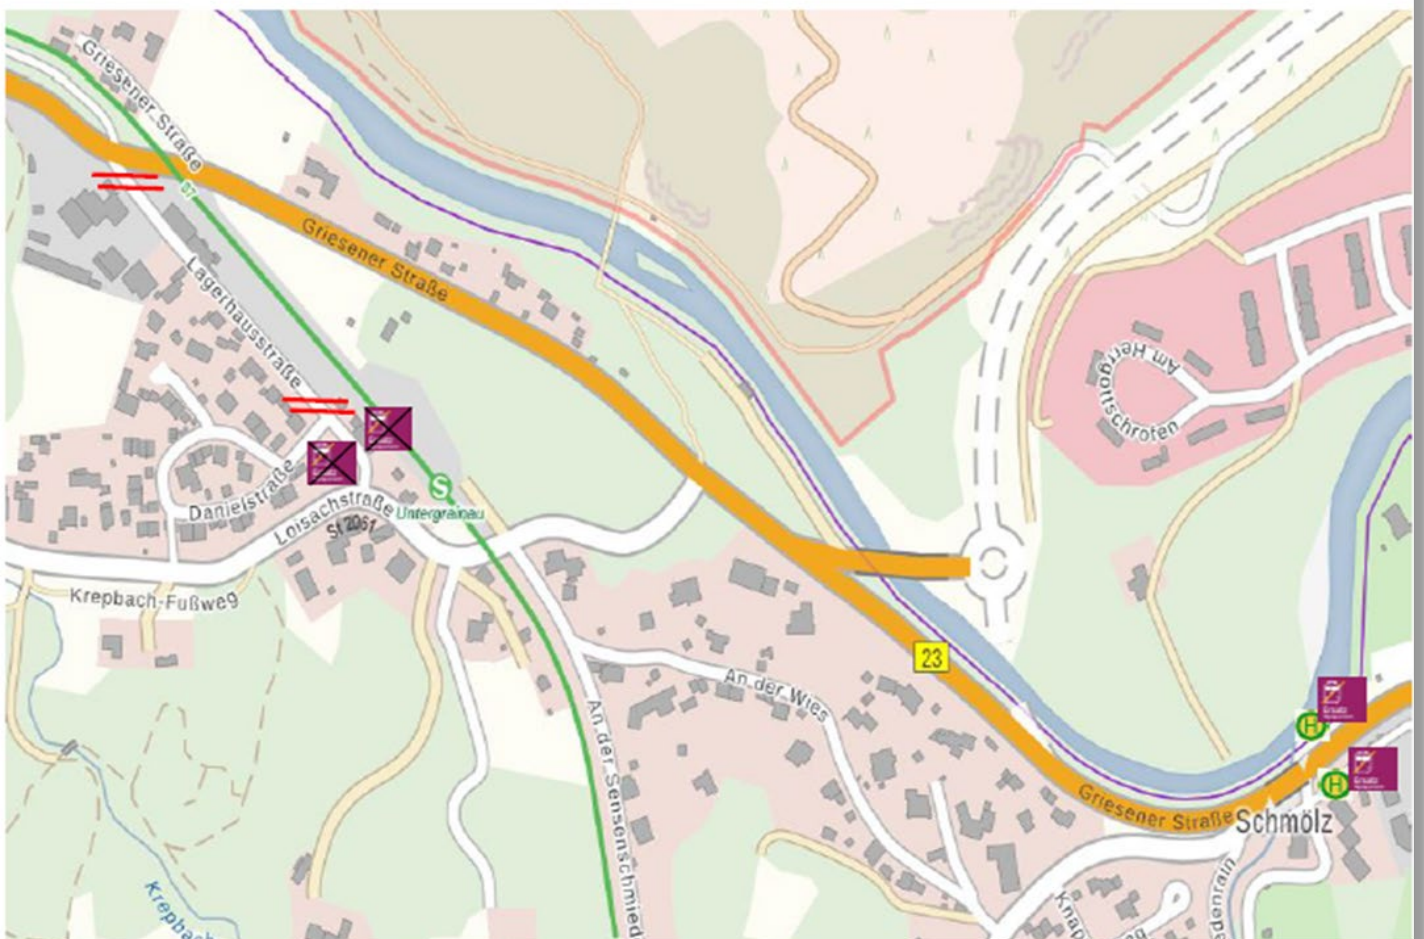

## Ersatzhaltestellen:

Die Haltestelle am Bahnhof musste wegen Strassenbauarbeiten an die Haltestelle Abzw. Schmölz verlegt werden

Garmisch-Partenkirchen	🚌	Bahnhof
Garmisch-Partenkirchen Hausberg	🚌	dieser Halt wird vom SEV-Bus nicht bedient
Untergrainau	🚌	"SEV-Haltestelle Bahnhof" verlegt zur "Haltestelle Abzw. Schmölz"
Griesen (Oberbay) Grenze	🚌	vor der Gaststätte "Grenzstüberl"
Ehrwald (Zugspitzbahn)	🚌	Bahnhof
Lermoos	🚌	Höhe "Gemeindeamt"
Lähn	🚌	Postbushaltestelle Lähn Ort "Unterdorf"
Bichlbach-Berwang	🚌	Postbushaltestelle im Ort
Bichlbach-Almkopfbahn	🚌	Postbushaltestelle Almkopfbahn
Heiterwang-Plansee	🚌	Postbushaltestelle im Ort
Reutte in Tirol Schulzentrum	🚌	Hast. Reutte Rochuskapelle
Reutte in Tirol	🚌	Busbahnhof, Bussteig A
Pflach	🚌	Am Kulturhaus
Musau	🚌	Musau Bahnst/Raintal
Ulrichsbrücke-Füssen	🚌	Bushaltestelle an der Bundesstraße
Vils in Tirol Stadt	🚌	am Rathaus
Pfronten-Steinach	🚌	Bahnhof, Bussteig 1

### Haltestellenverlegung:

**SEV Haltestelle Untergrainau Bahnhof, wird zur Haltestelle Abzw. Schmölz verlegt**