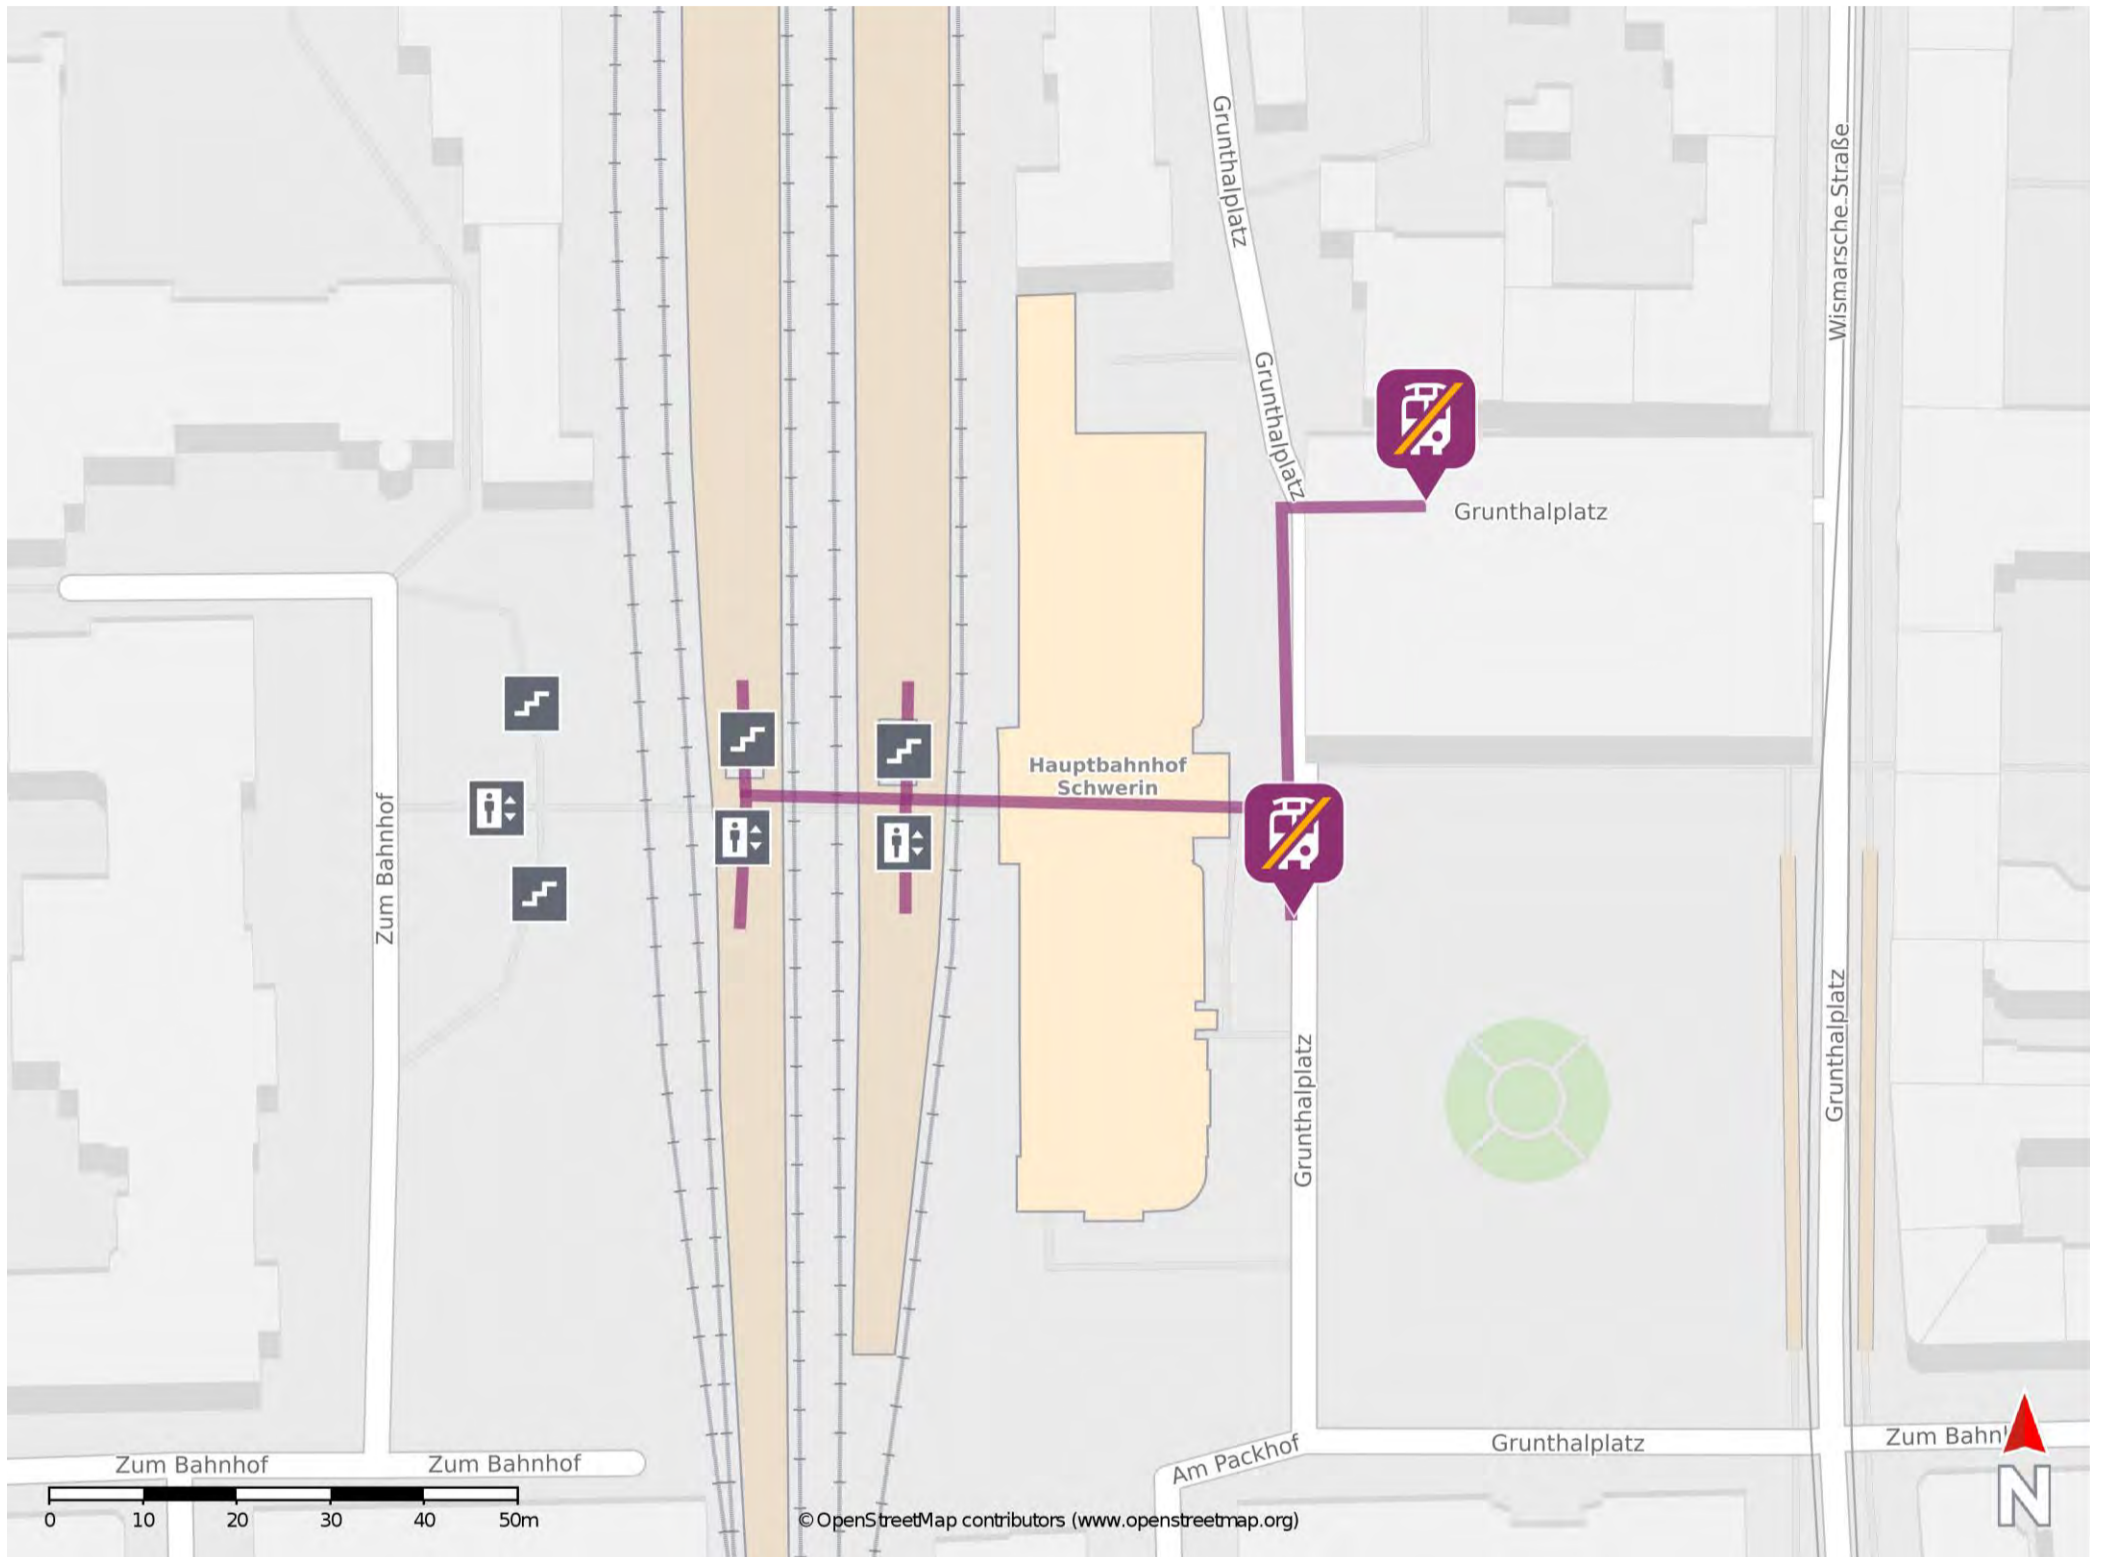

Ersatzhaltestelle Richtung Hagenow-Land/ Ludwigslust

Ersatzhaltestelle Richtung Schwerin

*Fahrradmitnahme im Schienenersatzverkehr nur begrenzt, teilweise gar nicht möglich. Bitte informieren Sie sich bei dem von Ihnen genutzten Eisenbahnverkehrsunternehmen. Im QR Code sind die Koordinaten der Ersatzhaltestelle hinterlegt.

— barrierefrei
- nicht barrierefrei

Umgebungsplan

Schwerin Süd

Wegbeschreibung Schienenersatzverkehr *

Verlassen Sie den Bahnsteig und begeben Sie sich an die Schweriner Straße. Biegen Sie nach links ab und folgen Sie dem Straßenverlauf ca. 100 m bis zu den Ersatzhaltestellen.

Ersatzhaltestelle Richtung Schwerin Hbf

Ersatzhaltestelle Richtung Hamburg

*Fahrradmitnahme im Schienenersatzverkehr nur begrenzt, teilweise gar nicht möglich. Bitte informieren Sie sich bei dem von Ihnen genutzten Eisenbahnverkehrsunternehmen. Im QR Code sind die Koordinaten der Ersatzhaltestelle hinterlegt.

— barrierefrei
— nicht barrierefrei

Umgebungsplan

Schwerin Hbf

Ersatzhaltestelle

Ersatzhaltestelle

Wegbeschreibung Schienenersatzverkehr *

Verlassen Sie den Bahnsteig in Richtung Grunthalplatz und biegen Sie nach rechts in die Straße ein. Folgen Sie dem Straßenverlauf bis zur Ersatzhaltestelle. Die Ersatzhaltestelle befindet sich direkt rechterhand vor dem Bahnhofsgebäude.