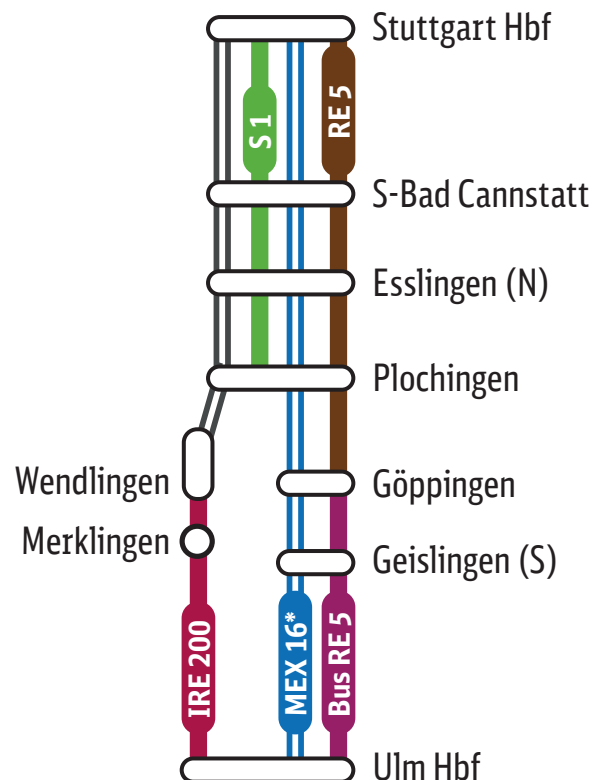

Oberleitungs- und Brückenbauarbeiten

1. bis 22. September,
an den Wochenenden sowie
am 1. und 6. September, 19.30 Uhr - 2 Uhr.
am 2., 9., 16., 23. September (5.03 Uhr ab Ulm Hbf)

RE 5

Stuttgart Hbf ◄► Göppingen

Fahrplanänderungen, die Züge fahren in
Stuttgart Hbf **früher** ab bzw. kommen später an.

BUS RE 5

Göppingen ◄► Ulm Hbf

mit Zwischenhalt in Geislingen (Steige)

Haltestellen Ersatzverkehr

- Göppingen Bahnsteg
(in der Jahnstraße)
- Geislingen (Steige) Bahnhof
- Ulm Hbf Olgastraße (Höhe Theater)

 Ersatzverkehr mit Bussen

Lage der Ersatzhaltestellen: bahn.de/sev-bw
Fahrradmitnahme nicht möglich.

Beachten Sie bitte die vom Zugverkehr
abweichenden Fahrzeiten der Busse.
*Über Fahrplanänderungen der Linie
MEX 16 informiert der Betreiber
Arverio Deutschland.

Ihre Informationsmöglichkeiten

App „DB Navigator“
App „DB Bauarbeiten“

bauinfos.deutschebahn.com

Kundendialog DB Regio 0711 4692 8253

In den Fahrplantabellen werden nur die geänderten Fahrzeiten im Zeitraum 1. bis 23. September 2024 dargestellt. An den nicht betroffenen Tagen, fahren die Züge nach Regelfahrplan. Alle Änderungen sind in den elektronischen Fahrplanmedien unter bahn.de sowie in der App DB Navigator eingearbeitet.