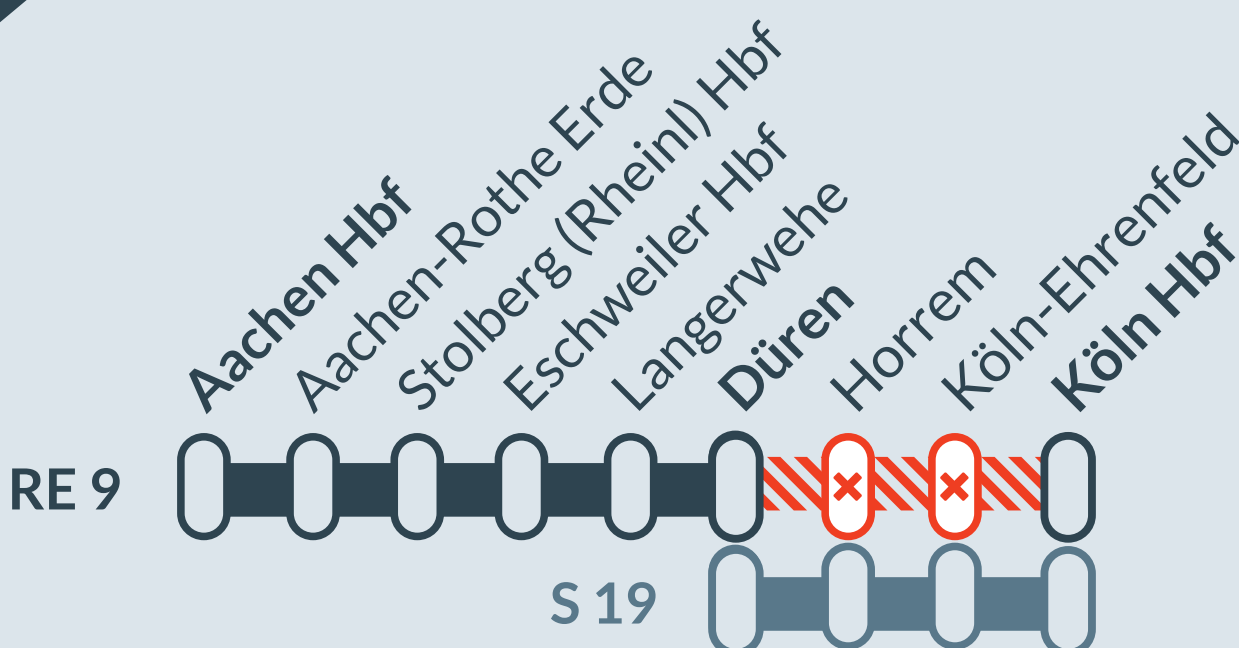

Baustellenbedingte Einschränkung:

RE 9

Aachen Hbf ↔ Siegen Hbf

von
So, 07.04.2024
23:45 Uhr

bis
Mi, 10.04.2024
01:00 Uhr

Brückenarbeiten in:
Horrem

Fahrzeitänderungen und Teilausfälle zwischen:
Köln Hbf und Düren / Aachen Hbf

Bitte beachten Sie auch die Fahrzeitänderungen der Linie RE 9 - nur in Fahrtrichtung Aachen Hbf nach Düren!

- Ausfall auf der Linie
- betroffene Linie
- Alternative Verbindungen

Finden Sie Ihren Ersatzverkehr und Ihre Reisealternativen:

0202 515 62 515 (Ortstarif)
www.zuginfo.nrw

zuginfo.nrw ist ein Serviceangebot für Kunden im Regionalverkehr in Nordrhein-Westfalen.

RE 9 Aachen – Düren – Köln – Au – Betzdorf – Siegen

Zugausfall und Schienenersatzverkehr Aachen Hbf ◀ Düren ◀ ▶ Köln Hbf/Köln Messe/Deutz sowie veränderte Fahrzeiten Aachen Hbf ◀ ▶ Düren

von Sonntag, 7. April, 23.45 Uhr bis Mittwoch, 10. April, 1.00 Uhr

Das große Investitionsprogramm für Mobilität und Klimawende.

Aachen Hbf ▶ Köln Hbf

Linie	RE 9	RE 9	RE 9	RE 9	RE 9	RE 9	RE 9	RE 9	RE 9	RE 9	RE 9	RE 9	RE 9	RE 9	RE 9	RE 9	
Zugnummer	22001	22003	22005	22007	22009	22011	22013	22015	22017	22019	22021	22023	22025	22027	22029	22031	22033
Verkehrstage	8.4.	8.4.	8.4.	8.4.	8.4.	8.4.	8.4.	8.4.	8.4.	8.4.	8.4.	8.4.	8.4.	8.4.	8.4.	8.4.	8.4.
	9.4.	9.4.	9.4.	9.4.	9.4.	9.4.	9.4.	9.4.	9.4.	9.4.	9.4.	9.4.	9.4.	9.4.	9.4.	9.4.	9.4.