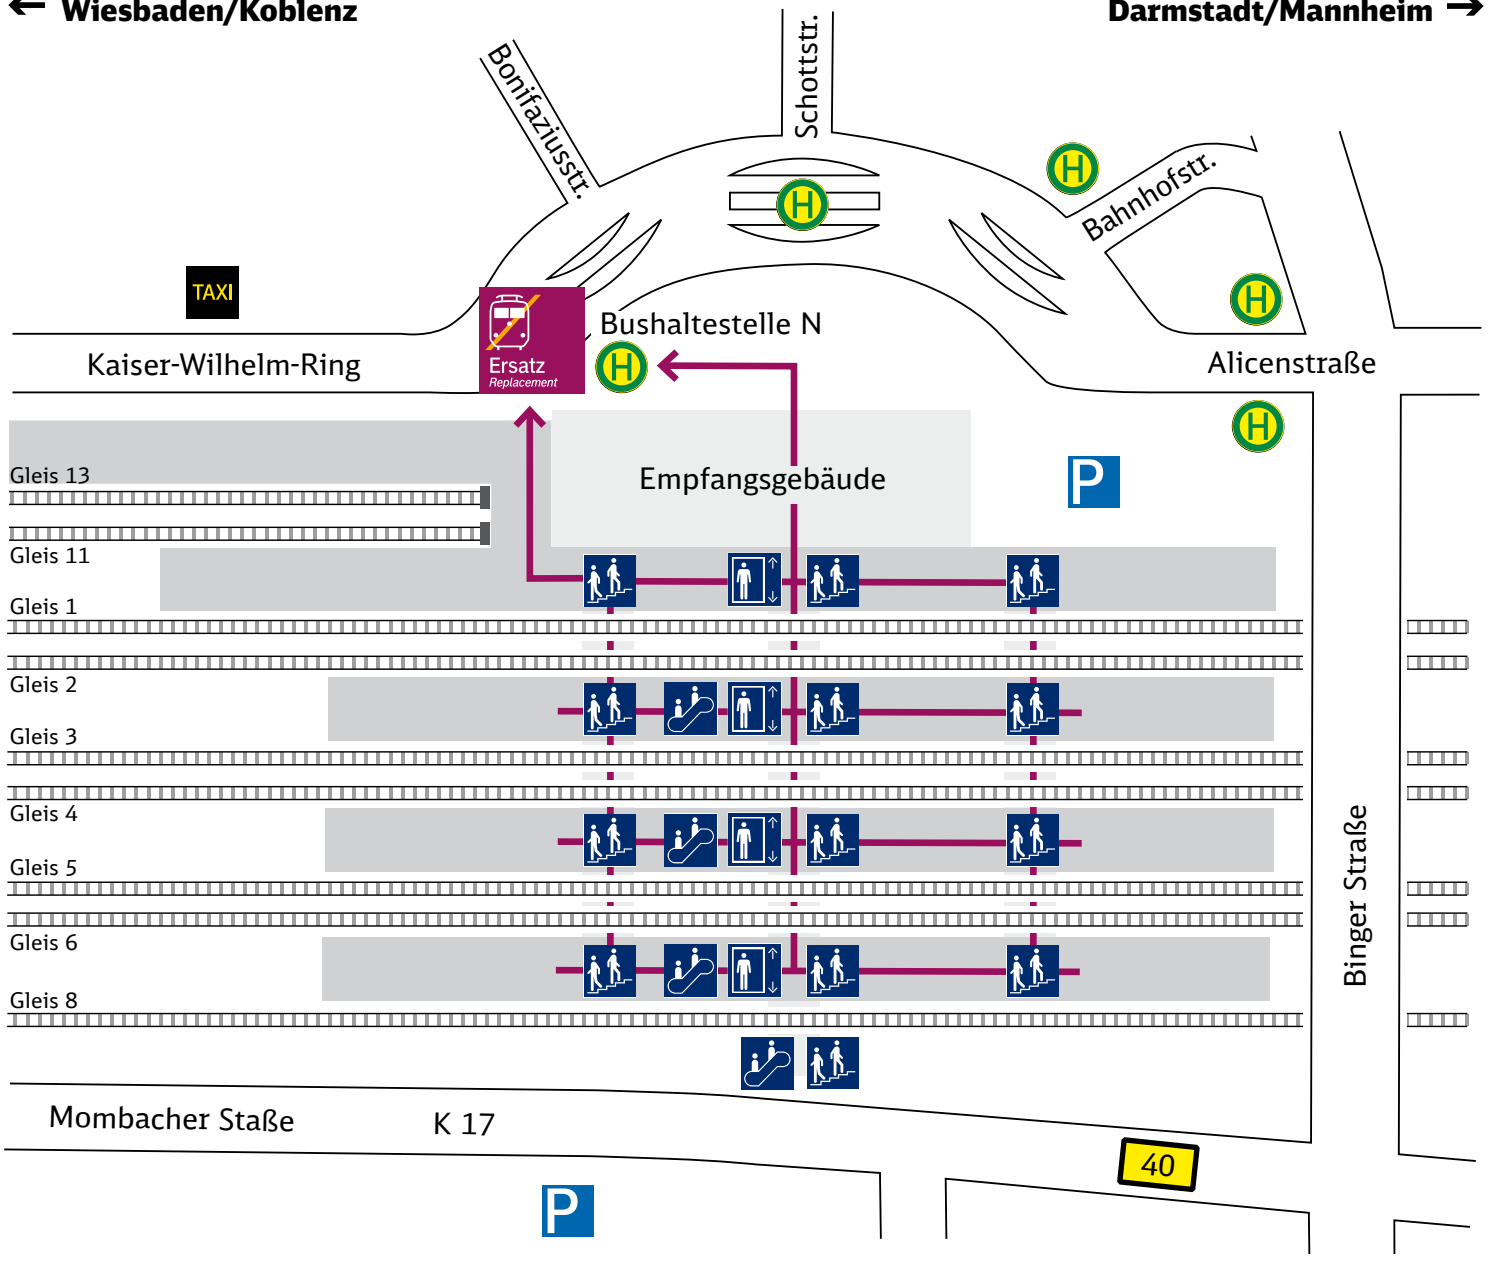

Ihr Weg zur Ersatzhaltestelle

Mainz Hbf

← Wiesbaden/Koblenz

Darmstadt/Mannheim →

Haltestelle: Mainz Hbf, Bahnhofsvorplatz

Wegbeschreibung:

Die Ersatzhaltestelle befindet sich auf dem Bahnhofsvorplatz, Bushaltestelle N.

Zeichenerklärung:

Fußweg/Durchgang

Treppe

Fahrtreppe

Aufzug

Haltestelle: Bus Ersatzverkehr