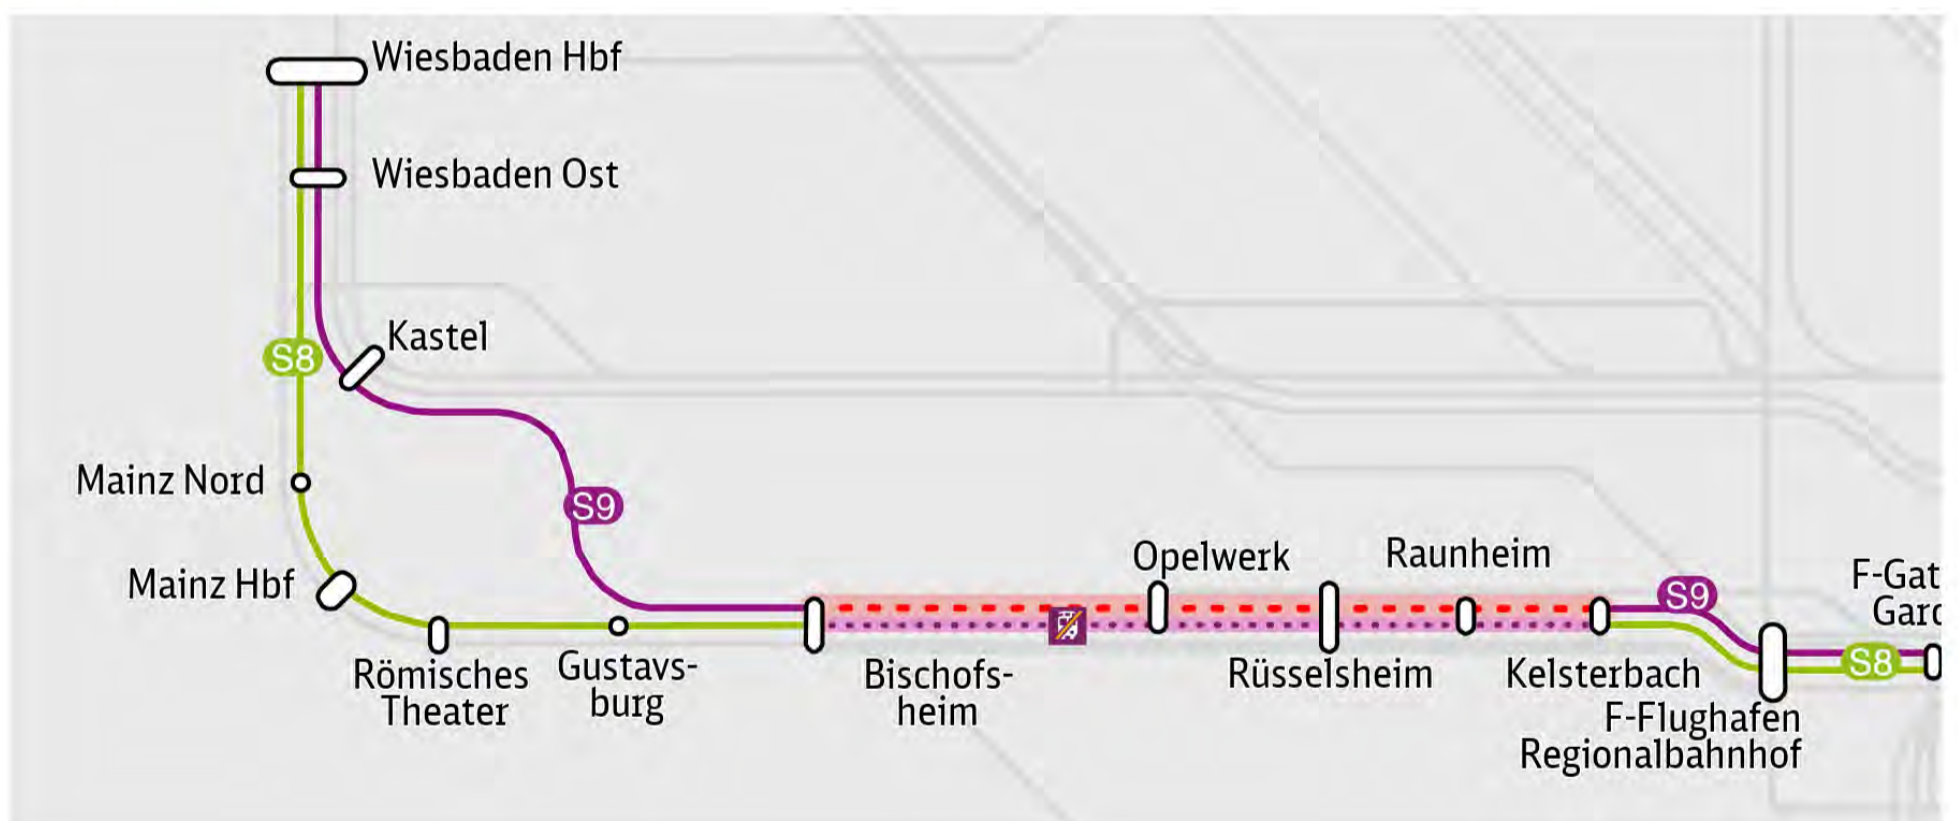

Zugausfälle mit Ersatzverkehr

S8 Wiesbaden ◀▶ Frankfurt ✈◀▶ Offenbach Ost

S9 Wiesbaden ◀▶ Frankfurt ✈◀▶ Offenbach Ost ◀▶ Hanau

In den Nächten von Freitag, den 29. März 2024, bis Montag, den 20. Mai 2024, jeweils von 18.30 Uhr bis 4.30 Uhr

Arbeiten für das Elektronische Stellwerk in Rüsselheim

Aufgrund von Arbeiten für das Elektronische Stellwerk in Rüsselheim entfallen die Züge der Linien **S8** und **S9** in den Nächten von Freitag, den 29. März 2024, bis Montag, den 20. Mai 2024, jeweils von 18.30 Uhr bis 4.30 Uhr, zwischen Kelsterbach und Wiesbaden Hbf. Ein Ersatzverkehr mit Bus ist eingerichtet.

- Die Züge der **S8** entfallen zwischen Kelsterbach und Mainz-Bischofsheim.
- Die Züge der **S9** enden in Kelsterbach (bzw. vereinzelt in Frankfurt Hbf). Fahrgäste können zwischen Kelsterbach und Mainz-Bischofsheim den Ersatzverkehr und ab/bis Mainz-Bischofsheim die Züge der **S8** nutzen.
- In einigen Fällen gibt es einen durchgehenden Ersatzverkehr von Frankfurt Hbf bis Mainz-Bischofsheim bzw. Wiesbaden Hbf.

Bauarbeiten

S8 **S9**

S Bahn Rhein-Main DB

Keine Fahrradmitnahme in den Ersatzbussen. Die Änderungen sind in den elektronischen Auskunftsmitteln unter bahn.de und rmv.de abrufbar. Bitte informieren Sie sich noch einmal rechtzeitig vor Beginn Ihrer Reise! Änderungen gelten nur an den mit Punkten markierten Tagen. Nicht genannte Züge verkehren planmäßig!

unsere Apps
DB Navigator
DB Streckenagent
DB Bauarbeiten

weitere Fahrplanänderungen
bauinfos.deutschebahn.com
Videotext
hessenfernsehen Tafel 540

Sie haben Fragen?
Wir helfen gerne unter
069 24445710

S Bahn Rhein-Main

Bitte beachten Sie, dass sich kurzfristig noch Änderungen ergeben können.