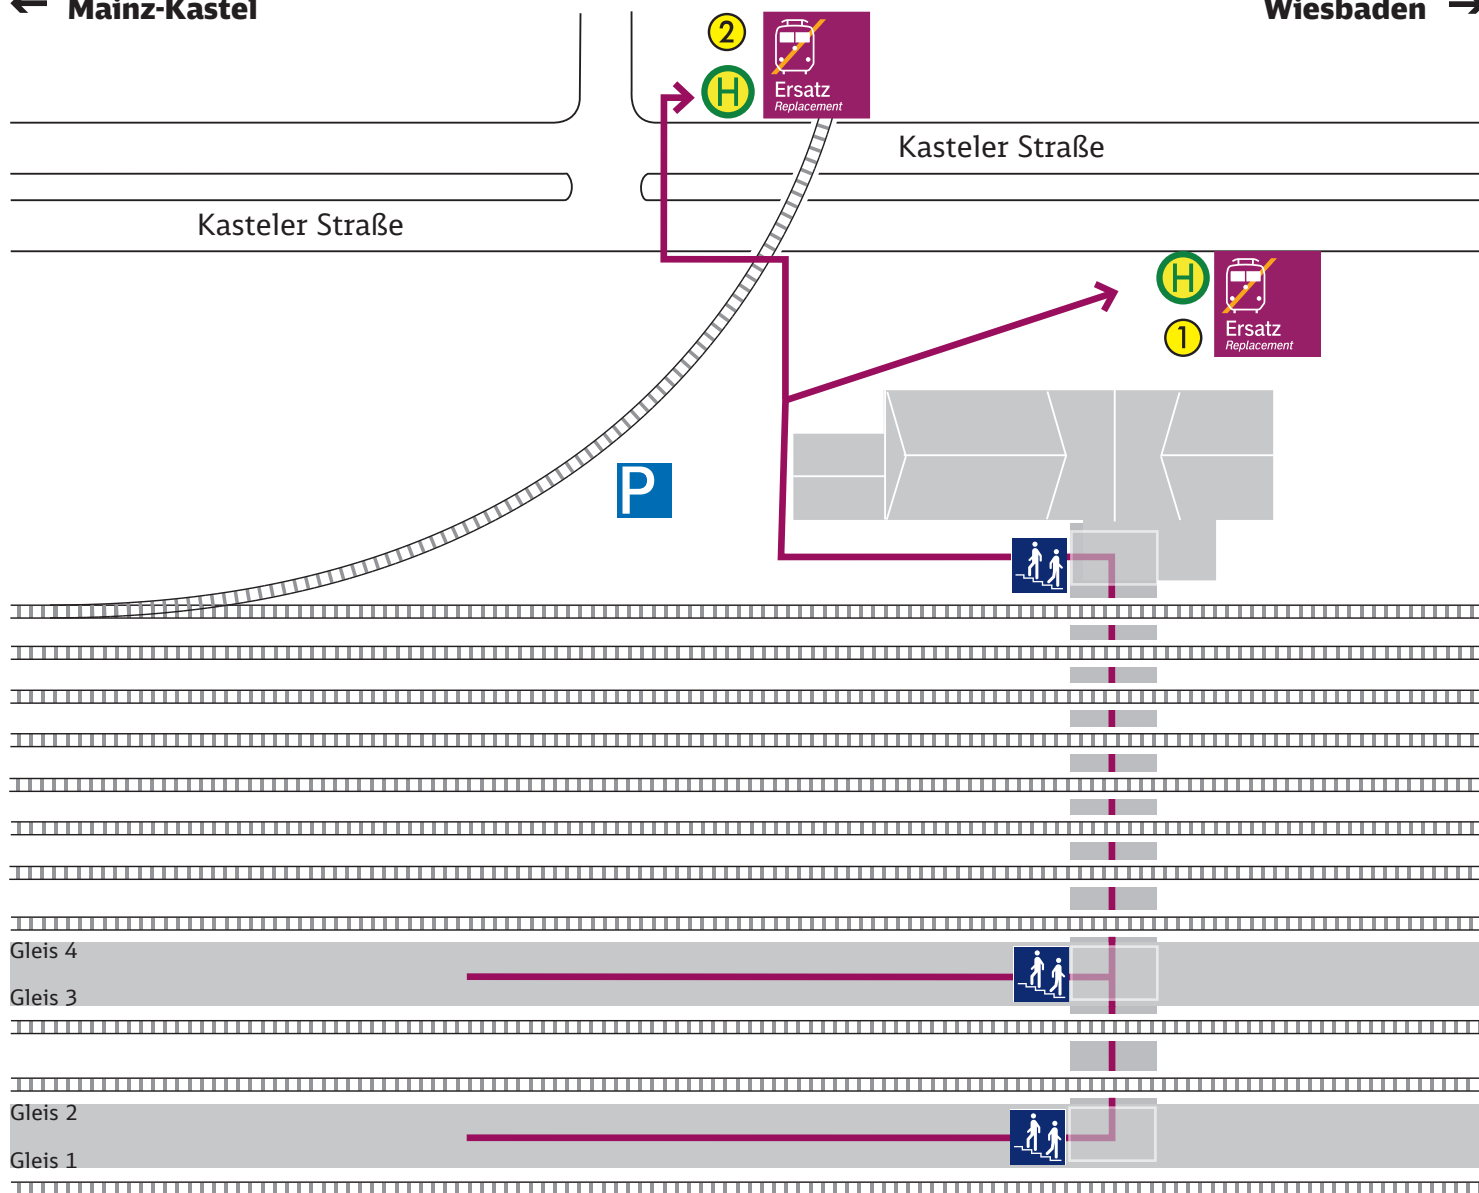

Ihr Weg zur Ersatzhaltestelle

Wiesbaden Ost

← Mainz-Kastel

Wiesbaden →

Haltestelle: Wiesbaden Ost

Wegbeschreibung:

Die Ersatzbusse fahren von der Bushaltestelle „Wiesbaden Ost“, zu beiden Seiten der Kasteler Straße, ab

Zeichenerklärung:

Fußweg/Durchgang

Haltestelle: Bus Ersatzverkehr

Treppe

Abfahrt in Richtung Wiesbaden

Abfahrt in Richtung Mainz-Kastel