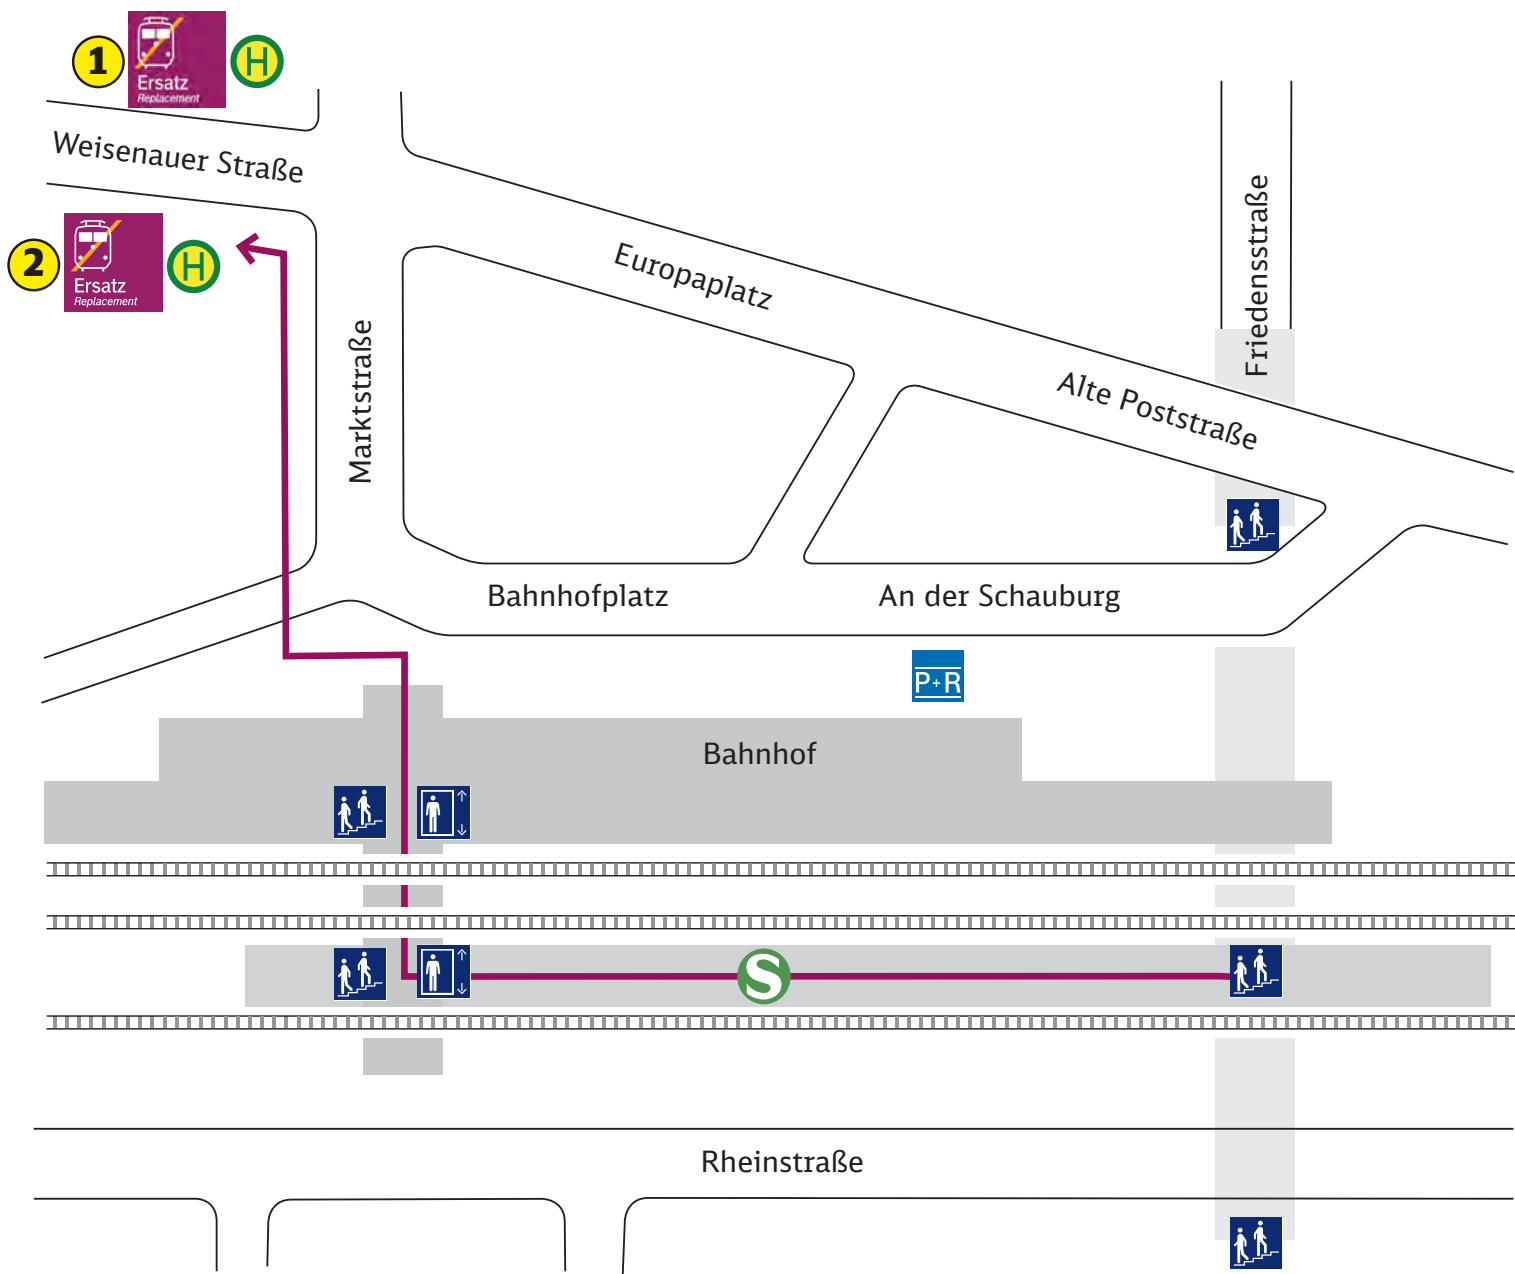

Ihr Weg zur Ersatzhaltestelle

Rüsselsheim

← Mainz/Wiesbaden

Frankfurt →

Haltestelle: Rüsselsheim, Weisener Straße

Wegbeschreibung:

Gehen Sie vom Bahnsteig kommend vorbei am ZOB über die Marktstraße in Richtung Innenstadt. Die Haltestellen des Schienenersatzverkehrs befinden sich in der Weisener Straße / Ecke Marktstraße.

Zeichenerklärung:

Fußweg/Durchgang

Haltestelle: Bus Ersatzverkehr

SEV Richtung Mainz/Wiesbaden

Treppe

Aufzug

SEV Richtung Kelsterbach/Frankfurt