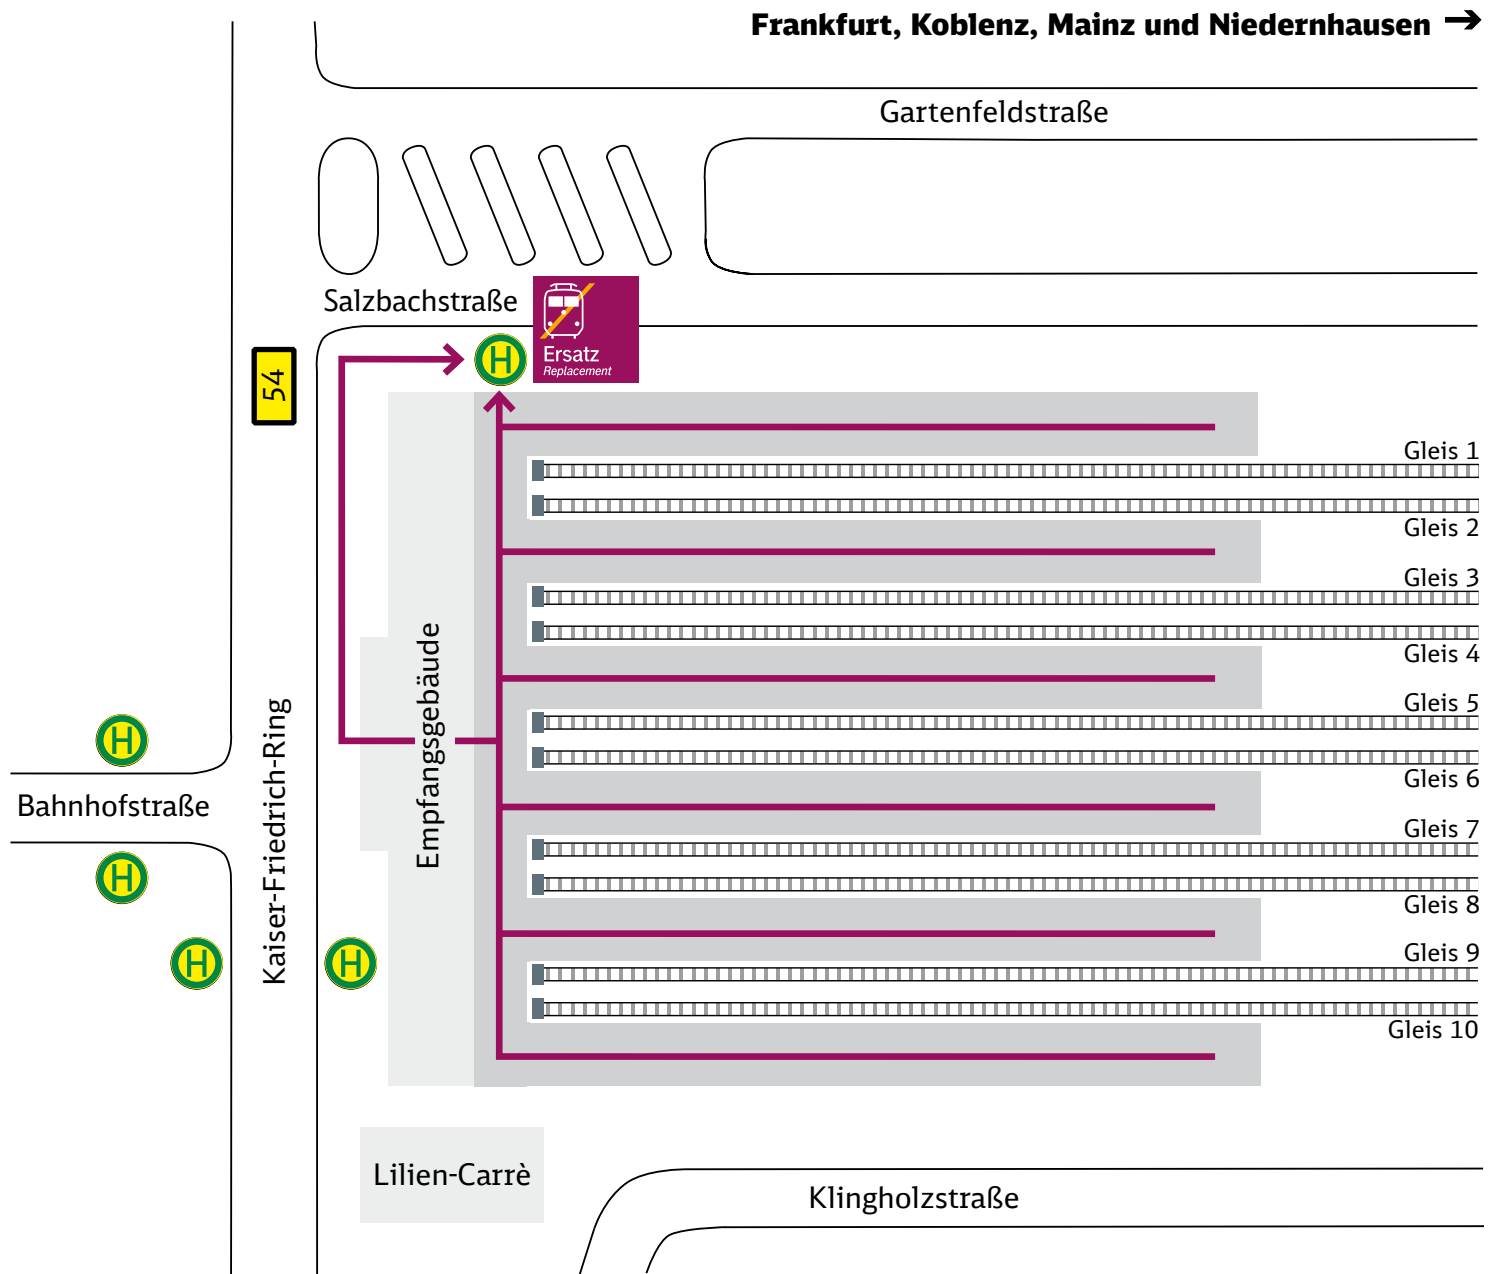

Ihr Weg zur Ersatzhaltestelle

Wiesbaden Hauptbahnhof

Haltestelle Ersatzverkehr: Wiesbaden Hauptbahnhof

Wegbeschreibung:

Die Haltestelle für den Ersatzverkehr befindet sich in der Salzbachstraße.

Zeichenerklärung: → Fußweg/Durchgang

Haltestelle: Bus Ersatzverkehr