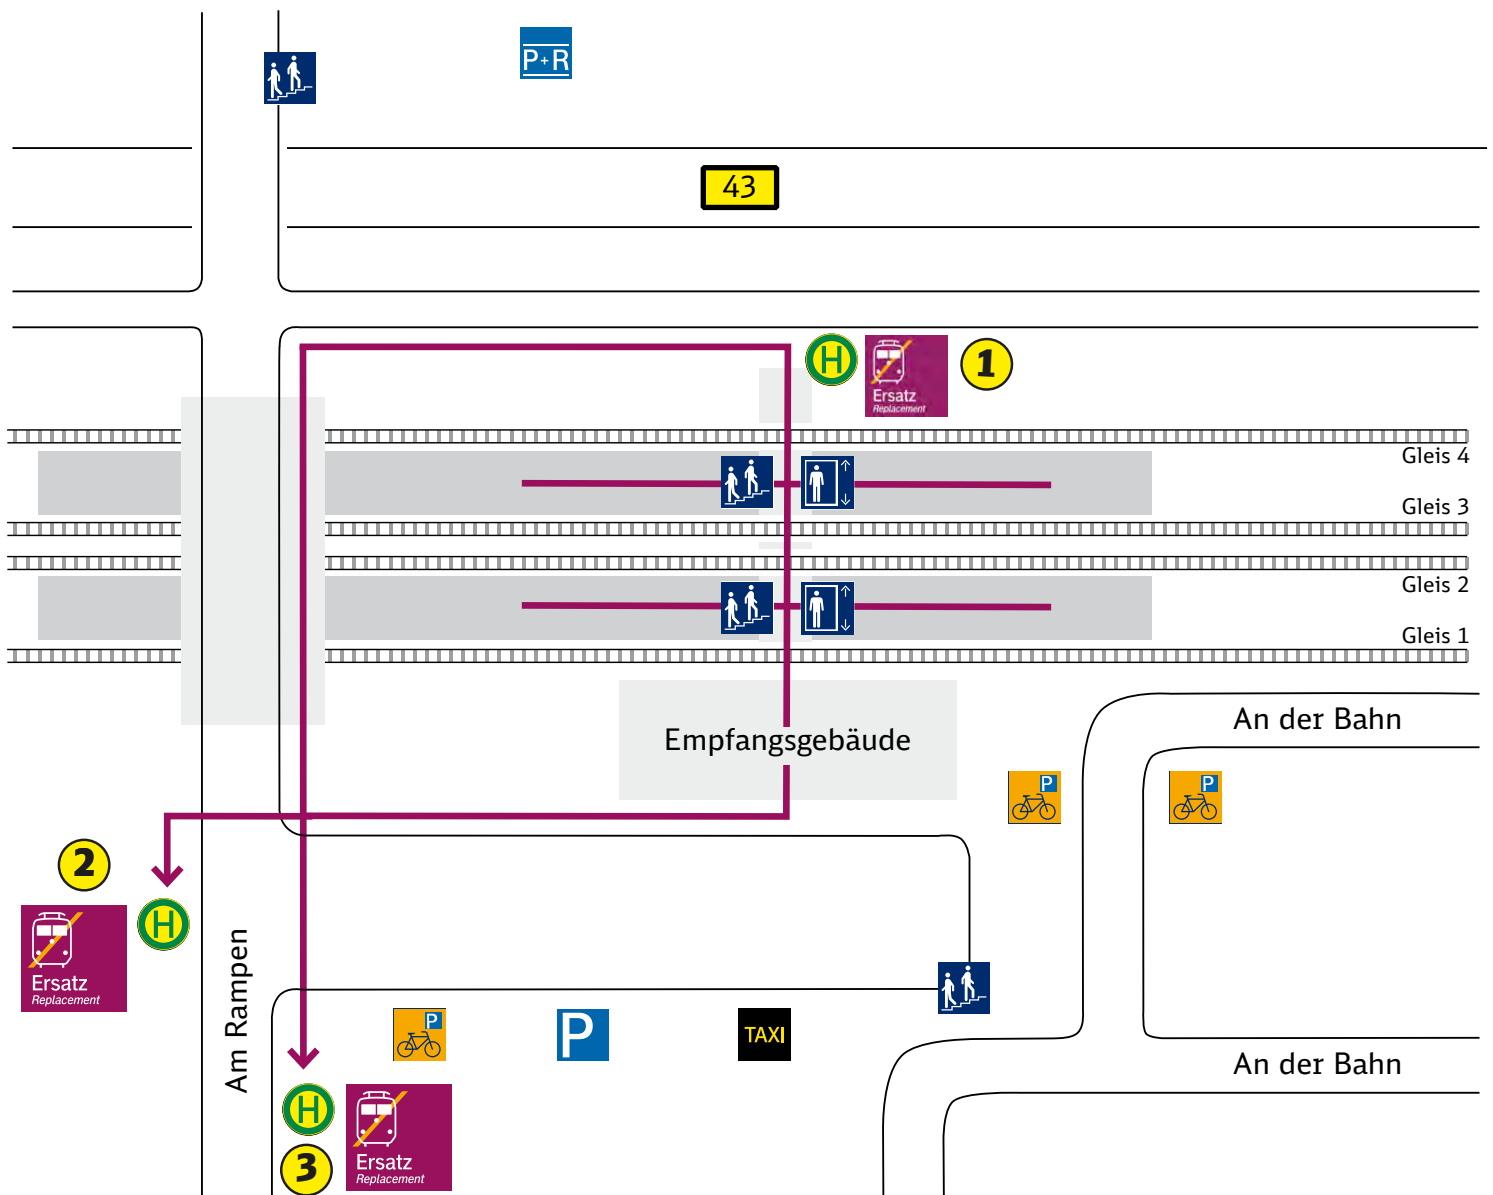

Ihr Weg zur Ersatzhaltestelle

Mainz-Bischofsheim

← Mainz/Wiesbaden

Frankfurt/Darmstadt →

Wegbeschreibung:

Die Haltestelle Richtung Kelsterbach (1) befindet sich am Ausgang der Fußgängerüberführung, zur Haltestelle Richtung Mainz/Wiesbaden (2) bzw. Hochheim/Mainz-Kastel (3) gelangen Sie, indem Sie den Bahnhof durch das Empfangsgebäude verlassen

1. **Zeichenerklärung:**
2. Fußweg/Durchgang
   - Treppe
   - Haltestelle: Bus Ersatzverkehr
   - Aufzug