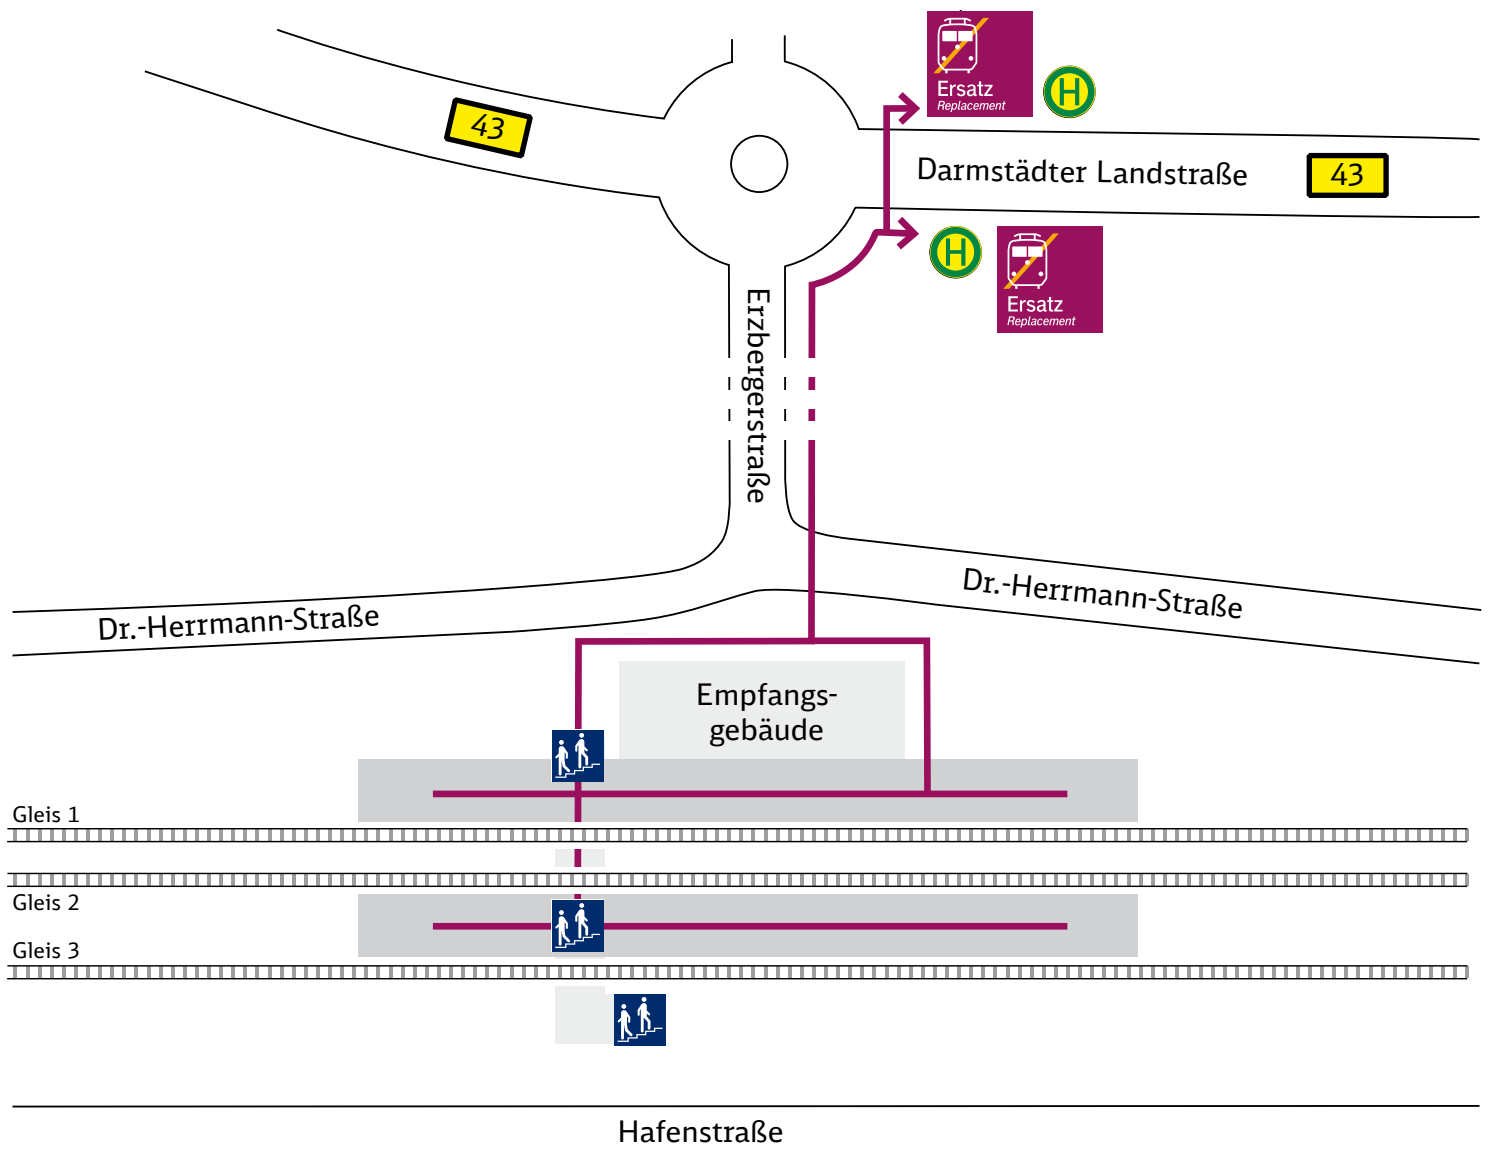

Ihr Weg zur Ersatzhaltestelle

Mainz-Gustavsburg

← Mainz

Frankfurt/Darmstadt →

Haltestelle Ersatzverkehr: Mainz-Gustavsburg

Wegbeschreibung:

Die Haltestelle für den Ersatzverkehr befindet sich in der Darmstädter Landstraße.
Fußweg zur SEV-Bushaltestelle ca. 350m (5 min).

Zeichenerklärung: → Fußweg/Durchgang

Treppe

Haltestelle: Bus Ersatzverkehr