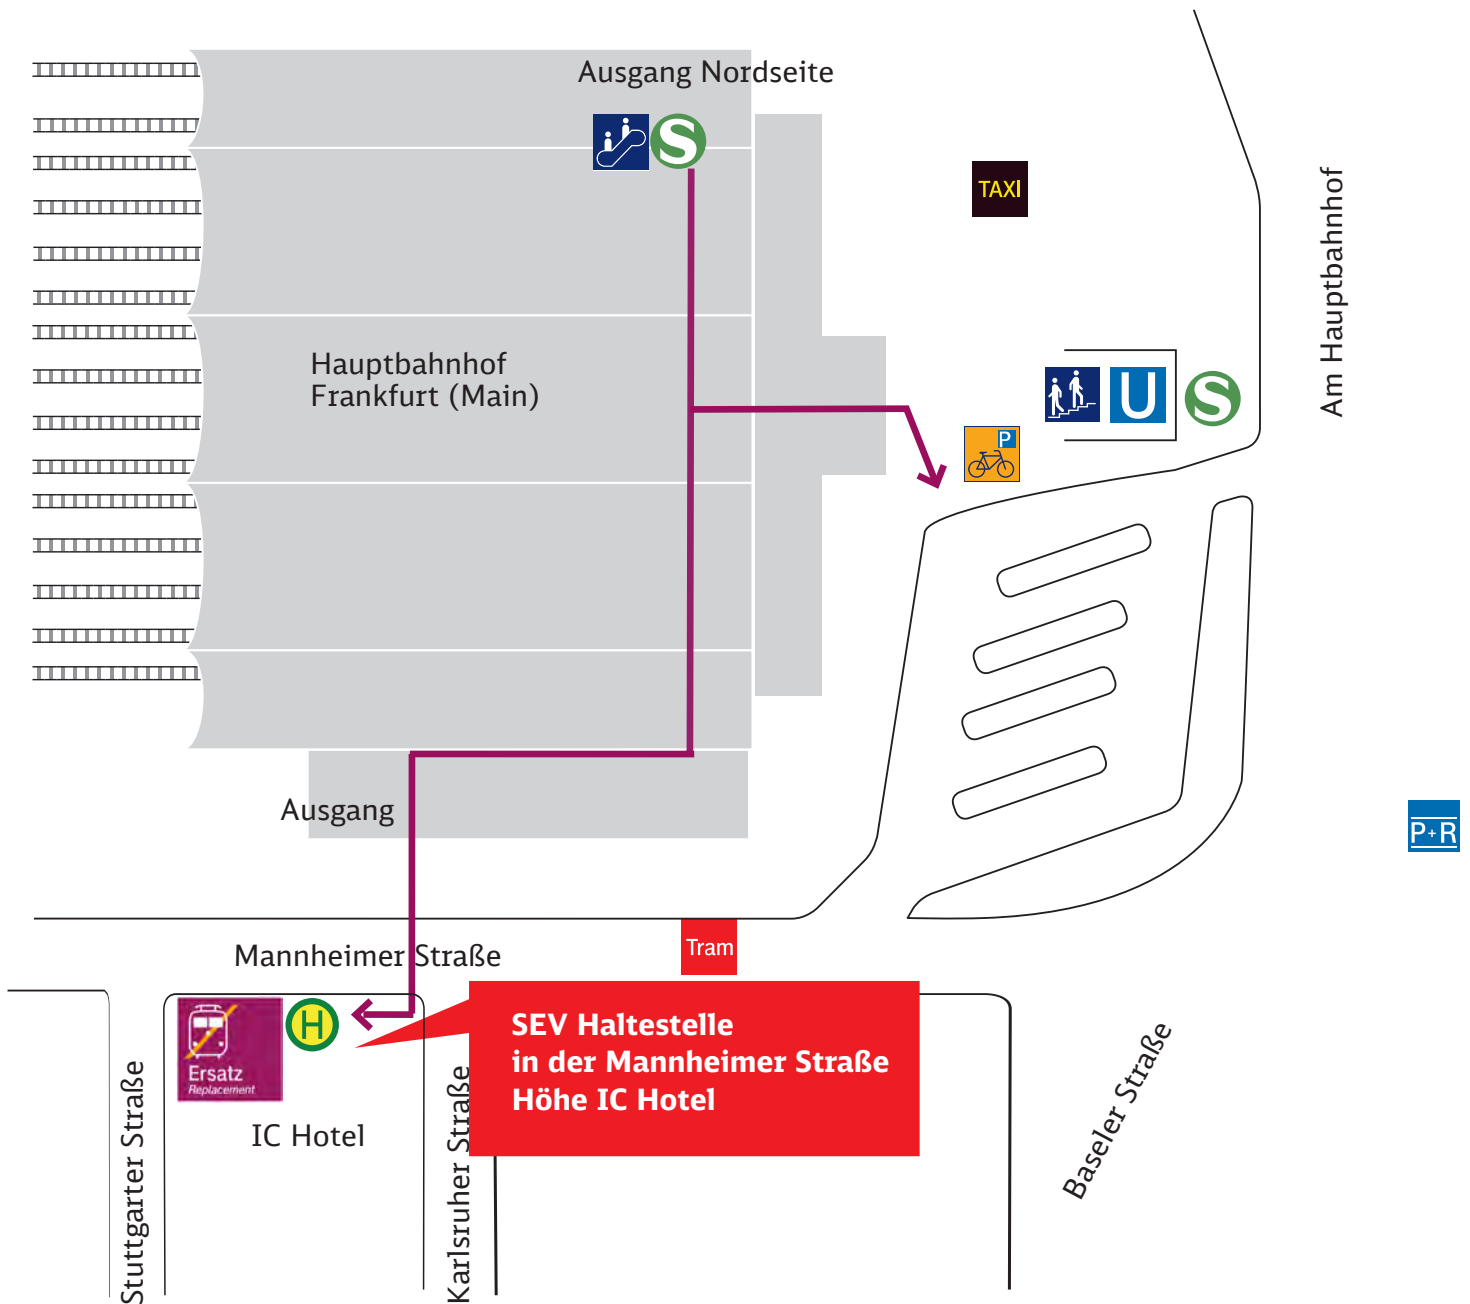

Ihr Weg zur Ersatzhaltestelle

Frankfurt (Main) Hbf

Haltestelle: Hauptbahnhof Frankfurt (Main)

Wegbeschreibung: Folgen Sie der Bodenmarkierung mit dem SEV Piktogramm von der Haupthalle aus über den Bahnsteig 1 bis zum Ausgang Mannheimer Straße. Überqueren Sie dort die Straße und gehen Sie nach rechts. Die Haltestelle befindet sich in Höhe IC Hotel/Parkhaus.

Zeichenerklärung:

Fußweg/Durchgang

Haltestelle: Bus Ersatzverkehr

Treppe

Fahrtreppe