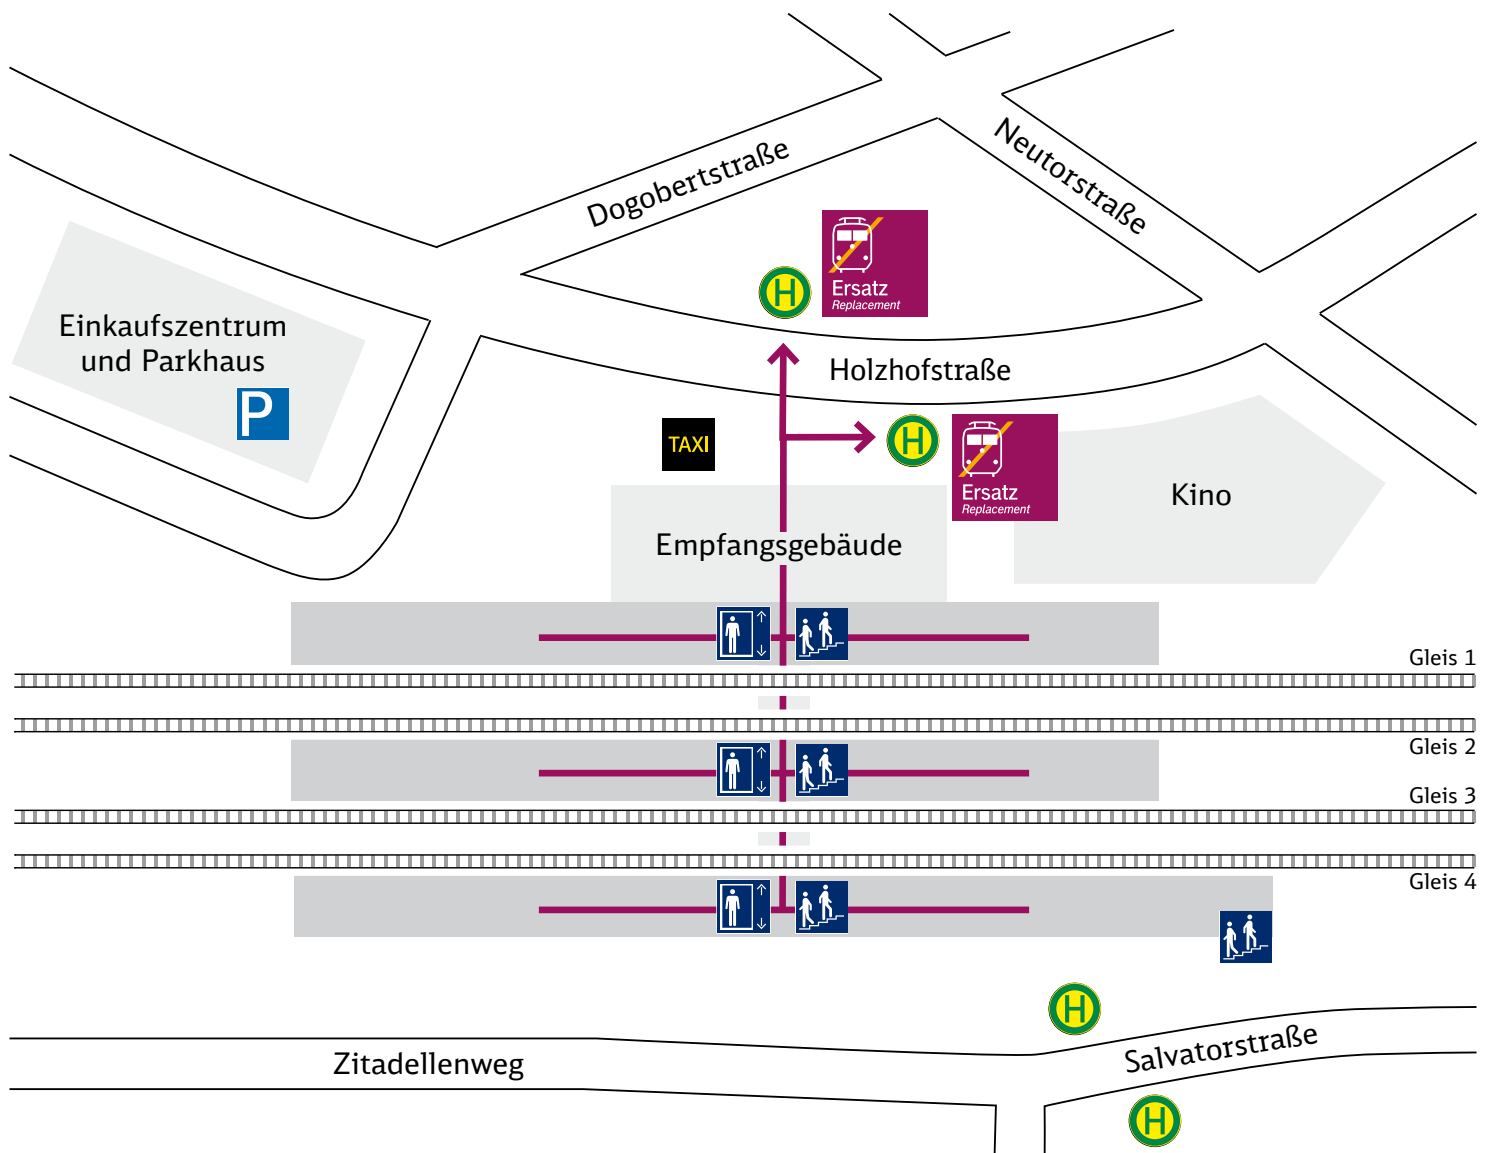

Ihr Weg zur Ersatzhaltestelle

Mainz Römisches Theater

← Mainz Hauptbahnhof

Frankfurt/Mannheim →

Haltestelle: Mainz Römisches Theater, Bahnhofsvorplatz

Wegbeschreibung:

Die Ersatzhaltestelle befindet sich auf dem Bahnhofsvorplatz.

Zeichenerklärung: → Fußweg/Durchgang

Treppe

Haltestelle: Bus Ersatzverkehr

Aufzug